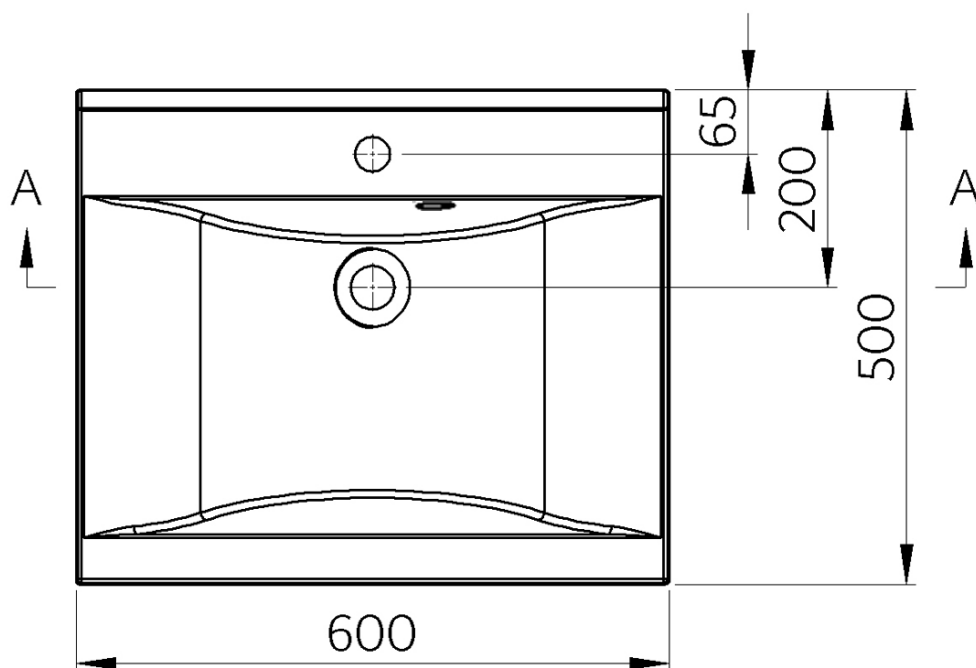

Objednací kód: 68061

Základné informácie

Značka: Sapho
Séria: FLAVIA

Rozmery

Šírka: 600 mm
Hĺbka: 500 mm

Vlastnosti

Farba: Biela
Materiál: Liaty mramor
Inštalácia: Na postavenie, Nástenné-konzola
Typ umývadla: Klasické umývadlo
Počet otvorov pre batériu: 1 otvor
Prepad: ÁNO
Tvar: Obdĺžnik
Balenie obsahuje: Prepadová súprava
Hmotnosť / ks: 16.71 kg
Balenie: 1 ks
Záruka: 2 roky

Odporúčame prikúpiť

2 ks Uzavretá konzola 490x150x25 mm, chróm, 1 kus (Objednací kód: 30390)

Náhradné diely

Externá prepádová súprava pre umývadlá z liateho mramoru (Objednací kód: ND3032)

Technický list

A-A