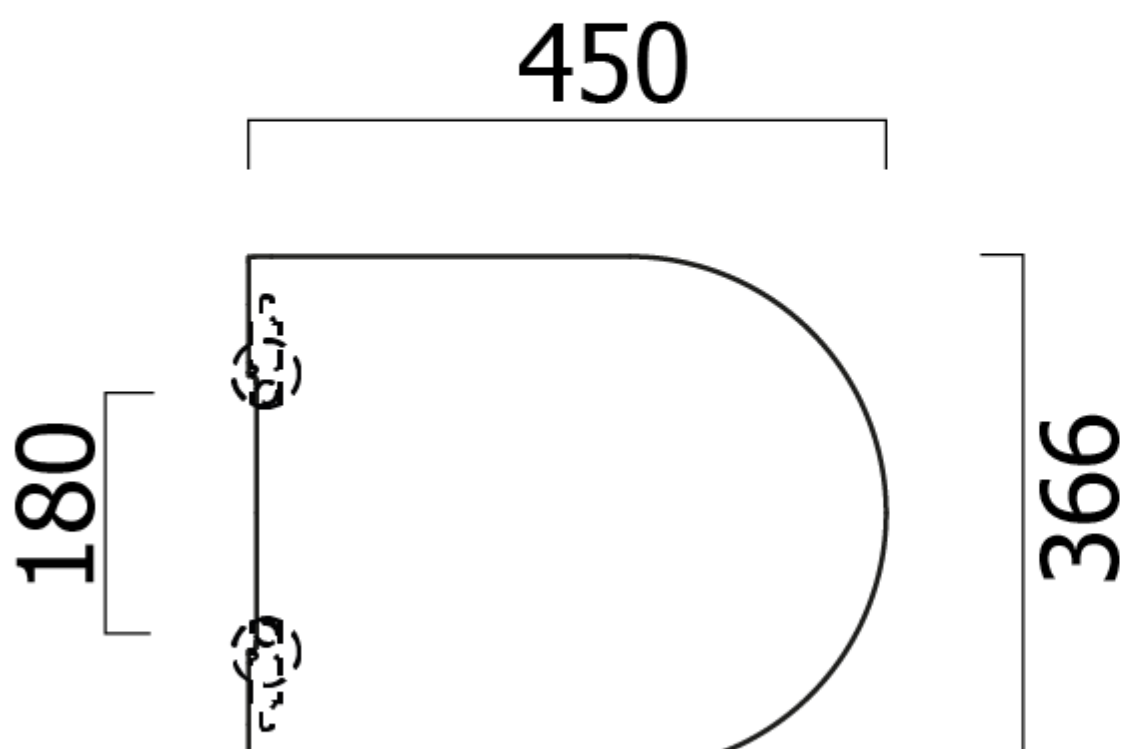

WC sedátko, Quick Release, biela (MS8611)

Objednací kód: MS86N11

Rozmery

Šírka: 366 mm

Výška: 45 mm

Hĺbka: 450 mm

Vlastnosti

Farba: Biela

Materiál: Duroplast

Záruka: 2 roky

Technický list

454 max

48

45