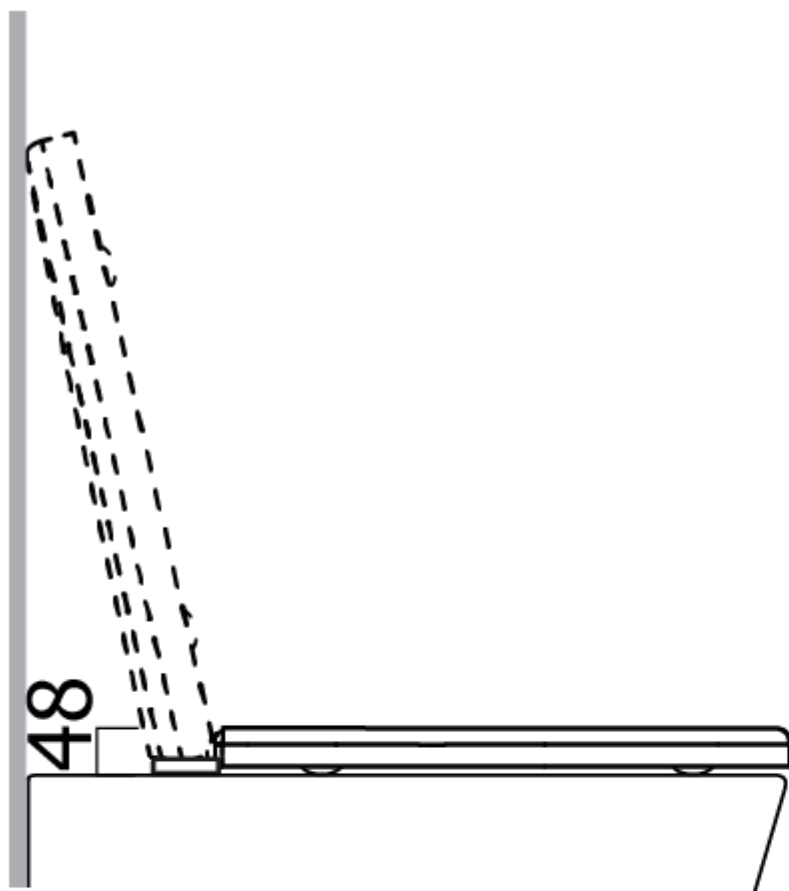

454 max

48

45