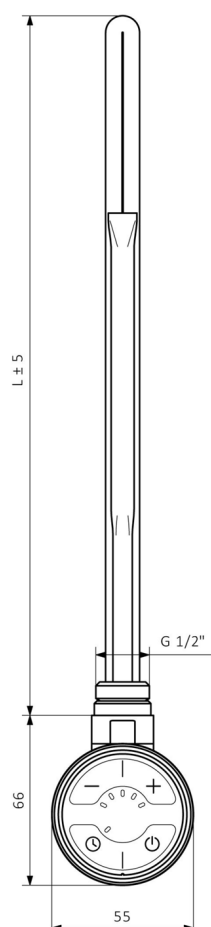

MOA vykurovací tyč s termostatom, 400 W, chróm

SAPHO

Objednací kód: MOA-C-400

Vlastnosti

Farba: Chróm

Záruka: 2 roky

Technický list

MOA	
Výkon (W)	Délka L (mm)
200	275
300	300
400	335
600	365
800	475