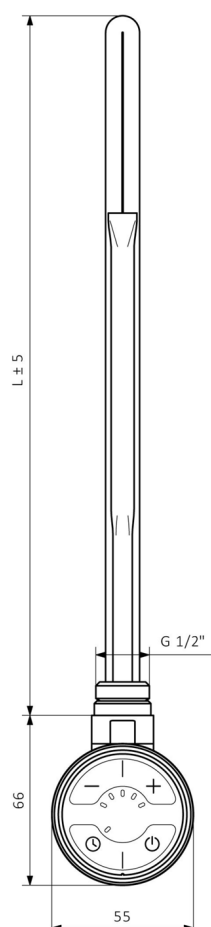

MOA vykurovacia tyč s termostatom, 300 W, chróm

SAPHO

Objednací kód: MOA-C-300

Vlastnosti

Farba: Chróm

Záruka: 2 roky

Technický list

| MOA | |
|-----------|--------------|
| Výkon (W) | Délka L (mm) |
| 200 | 275 |
| 300 | 300 |
| 400 | 335 |
| 600 | 365 |
| 800 | 475 |