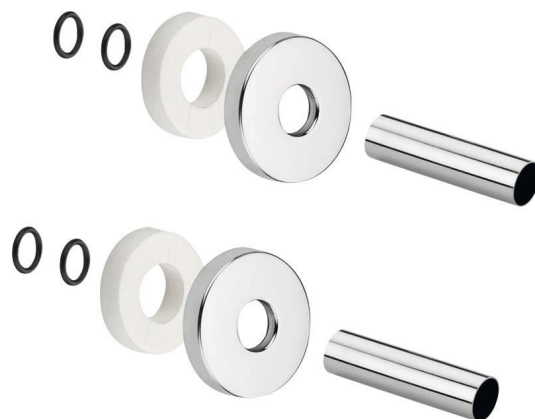

Set krycích roziet, nerez mat

 SAPHO

Objednací kód: CP6535

Základné informácie

Značka: Sapho

Rozmery

Šírka: 55 mm

Výška: 55 mm

Hĺbka: 5 mm

Vlastnosti

Farba: Brúsená nerez

Hmotnosť / set: 0.11 kg

Balenie: 1 ks

Záruka: 2 roky

Technický list