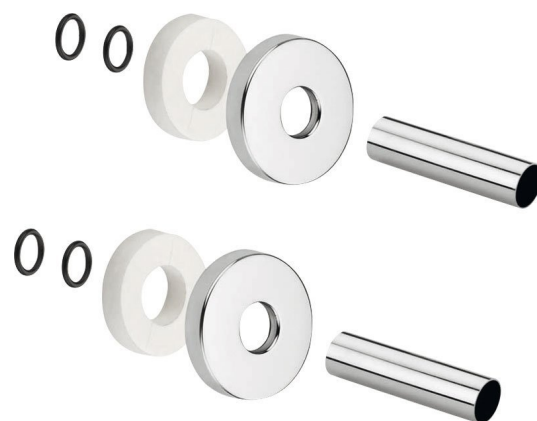

## Set krycích roziet, nerez mat

 **SAPHO**

Objednací kód: CP6535

### Rozměry

Šířka: 55 mm

Výška: 55 mm

Hĺbka: 5 mm

### Vlastnosti

Farba: Brúsená nerez

Záruka: 2 roky