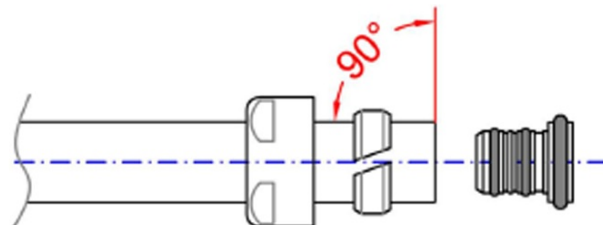

Objednací kód: CP6020

**Základné informácie**

Značka: Sapho

**Vlastnosti**

Farba: Chróm

Hmotnosť / pár: 0.11 kg

Balenie: 1 ks

Záruka: 2 roky

Technický list

<i>Codice</i> <i>Code</i>	<i>Misura</i> <i>Size</i>	<i>Attacco</i> <i>Connection</i>	<i>Coppia di serraggio</i> <i>Tightening torque</i>
	16x2	24-19	da 25 a 35 Nm