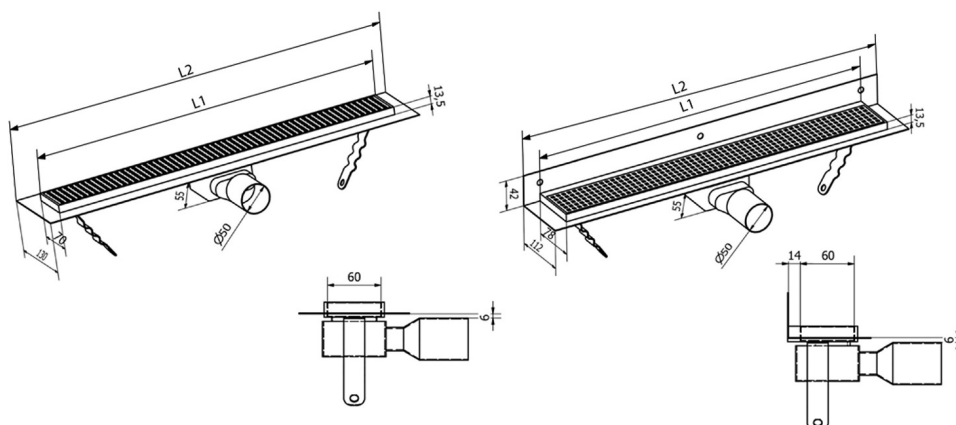

## MANUS PIASTRA podlahový žl'ab z nerezové oceli s roštom na dlaždice, L-1250, DN50

Objednací kód: GMP88

### Rozmery

Džka: 1250 mm

Šírka: 130 mm

Výška: 55 mm

### Technický list

Instalační rozměry							
L1 (mm)	590	690	790	890	990	1 090	1 190
L2 (mm)	650	750	850	950	1 050	1 150	1 250