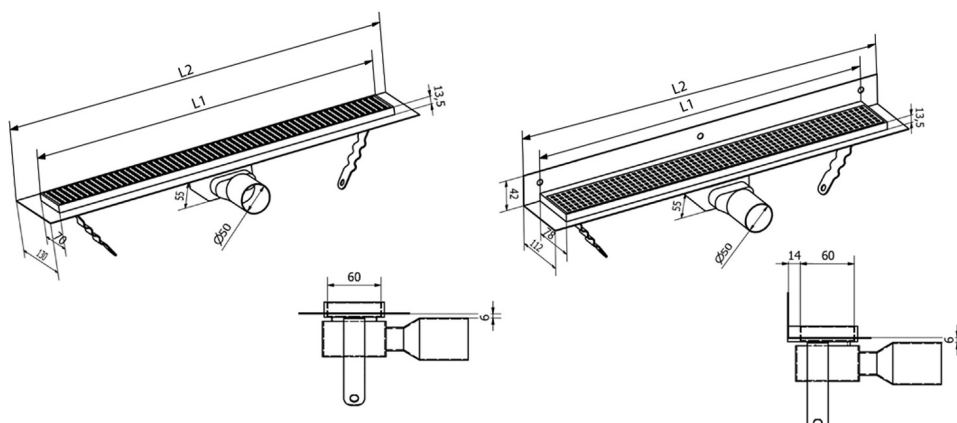

MANUS PIASTRA podlahový žl'ab z nerezové oceli s roštom na dlaždice, L-1150, DN50

Objednací kód: GMP87

Rozmery

Délka: 1150 mm

Šírka: 130 mm

Výška: 55 mm

Vlastnosti

Farba: Nerez

Materiál: Nerez

Záruka: 2 roky

Technický list

Instalační rozměry							
L1 (mm)	590	690	790	890	990	1 090	1 190
L2 (mm)	650	750	850	950	1 050	1 150	1 250