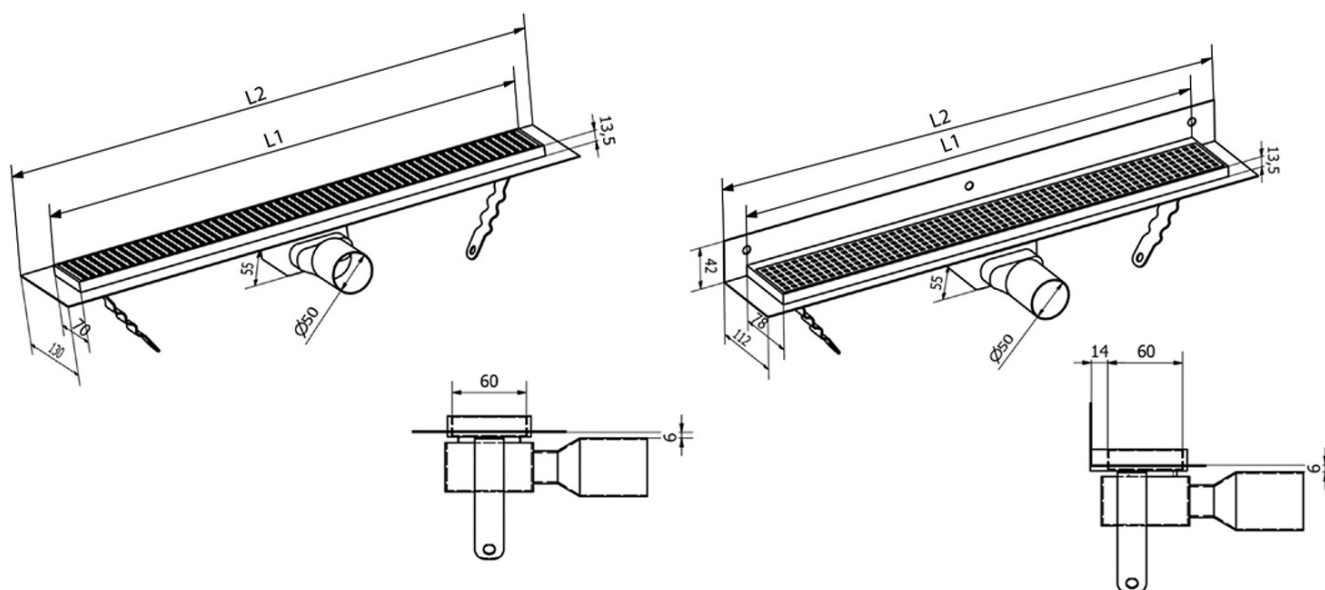

## Rozmery

Dĺžka: 750 mm  
Šírka: 130 mm  
Výška: 55 mm

## Vlastnosti

Farba: Nerez  
Materiál: Nerez  
Inštalácia: Do priestoru - pre dlaždice  
Priemer odpadu: 50 mm  
Dĺžka sprchového kanáliku od: 750 mm  
Dĺžka sprchového kanáliku do: 750 mm  
Hmotnosť / ks: 2.35 kg  
Balenie: 1 ks  
Záruka: 2 roky

## Náhradné diely

MANUS gumové tesnenie O- krúžok (Objednací kód: NDGM1)

MANUS sifón pre podlahové žľaby (Objednací kód: NDGM2)

MANUS - gumový špunt (Objednací kód: NDGM3)

Technický list

Instalační rozměry							
L1 (mm)	590	690	790	890	990	1 090	1 190
L2 (mm)	650	750	850	950	1 050	1 150	1 250