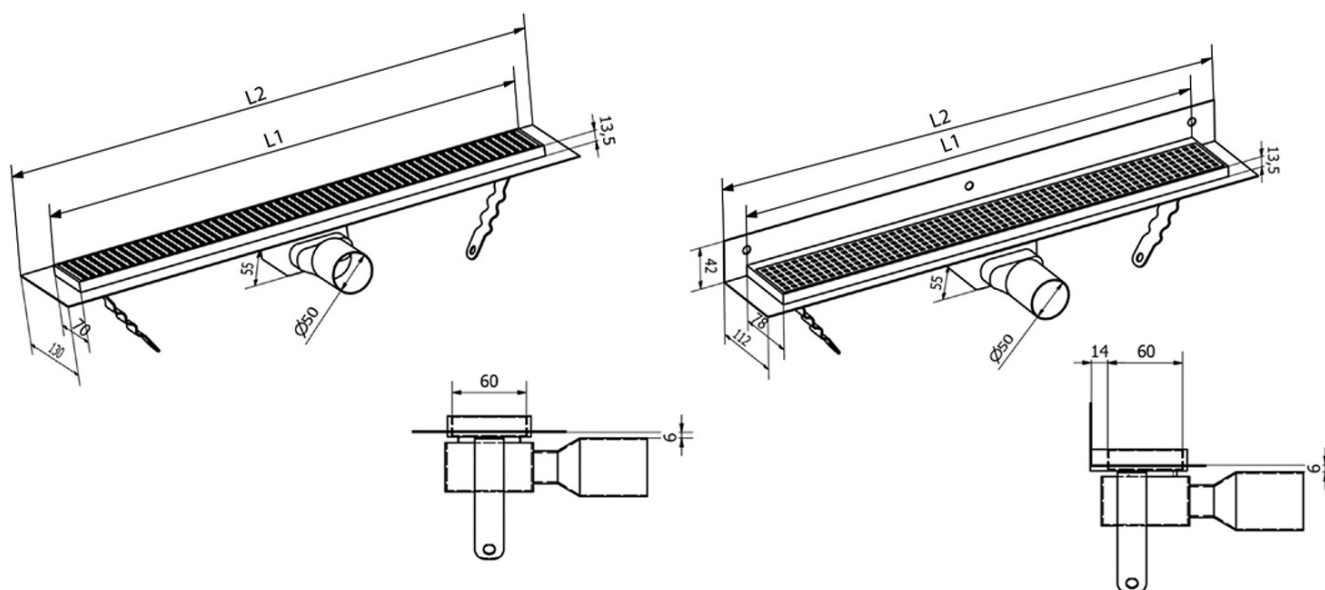

MANUS PIASTRA podlahový žľab z nerezové oceli s roštom na dlaždice, L-750, DN50

Objednací kód: GMP83

Základné informácie

Značka: Gelco
Séria: MANUS

Rozmery

Dĺžka: 750 mm
Šírka: 130 mm
Výška: 55 mm

Vlastnosti

Farba: Nerez
Materiál: Nerez
Inštalácia: Do priestoru - pre dlaždice
Priemer odpadu: 50 mm
Dĺžka sprchového kanáliku od: 750 mm
Dĺžka sprchového kanáliku do: 750 mm
Hmotnosť / ks: 2.35 kg
Balenie: 1 ks
Záruka: 2 roky

Náhradné diely

MANUS gumové tesnenie O- krúžok (Objednací kód: NDGM1)

MANUS sifón pre podlahové žľaby (Objednací kód: NDGM2)

MANUS - gumový špunt (Objednací kód: NDGM3)

Technický list

Instalační rozměry

| | | | | | | | |
|---------|-----|-----|-----|-----|-------|-------|-------|
| L1 (mm) | 590 | 690 | 790 | 890 | 990 | 1 090 | 1 190 |
| L2 (mm) | 650 | 750 | 850 | 950 | 1 050 | 1 150 | 1 250 |