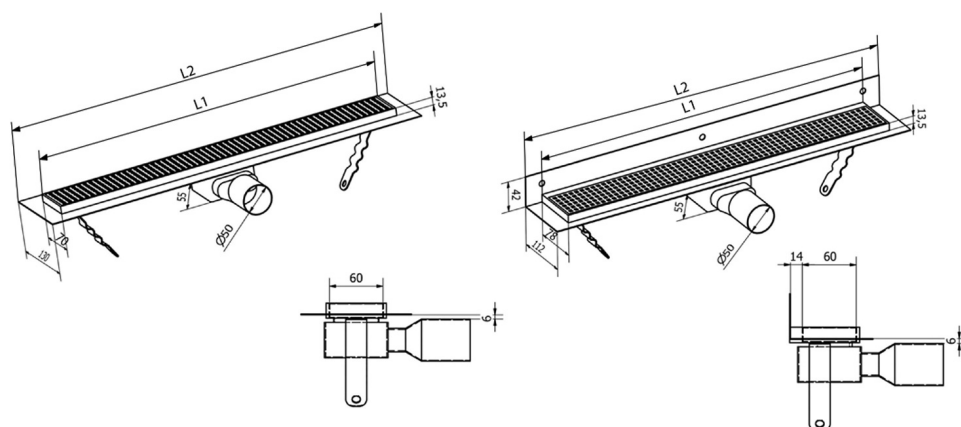

MANUS PIASTRA podlahový žl'ab z nerezové oceli s roštom na dlaždice, L-750, DN50

Objednací kód: GMP83

Rozměry

Délka: 750 mm

Šířka: 130 mm

Výška: 55 mm

Vlastnosti

Farba: Nerez

Materiál: Nerez

Záruka: 2 roky

Technický list

Instalační rozměry							
L1 (mm)	590	690	790	890	990	1 090	1 190
L2 (mm)	650	750	850	950	1 050	1 150	1 250