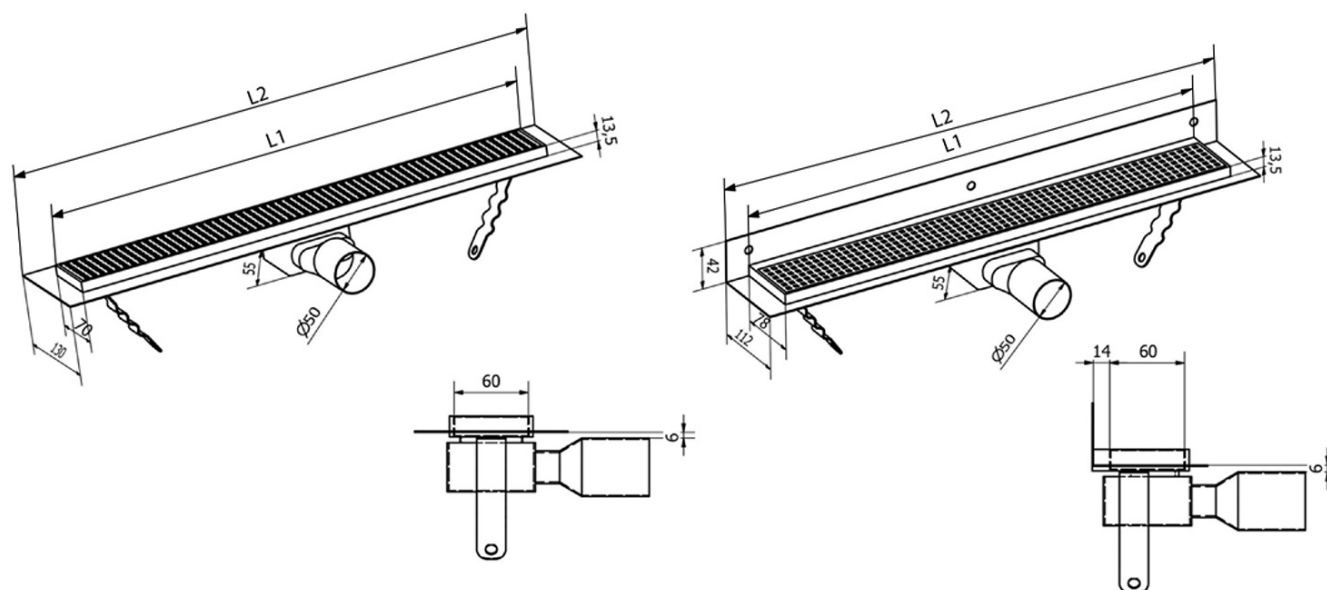

MANUS PIASTRA podlahový žl'ab z nerezové oceli s roštom na dlaždice, L-650, DN50

Objednací kód: GMP82

Základné informácie

Značka: Gelco
Séria: MANUS

Rozmery

Dĺžka: 650 mm
Šírka: 130 mm
Výška: 55 mm

Vlastnosti

Farba: Nerez
Materiál: Nerez
Inštalácia: Do priestoru - pre dlaždice
Priemer odpadu: 50 mm
Dĺžka sprchového kanáliku od: 650 mm
Dĺžka sprchového kanáliku do: 650 mm
Hmotnosť / ks: 2.08 kg
Balenie: 1 ks
Záruka: 2 roky

Náhradné diely

MANUS gumové tesnenie O- krúžok (Objednací kód: NDGM1)

MANUS - sifón pre Manus (Objednací kód: NDGM2)

MANUS - gumový špunt (Objednací kód: NDGM3)

Technický list

Instalační rozměry

L1 (mm)	590	690	790	890	990	1 090	1 190
L2 (mm)	650	750	850	950	1 050	1 150	1 250