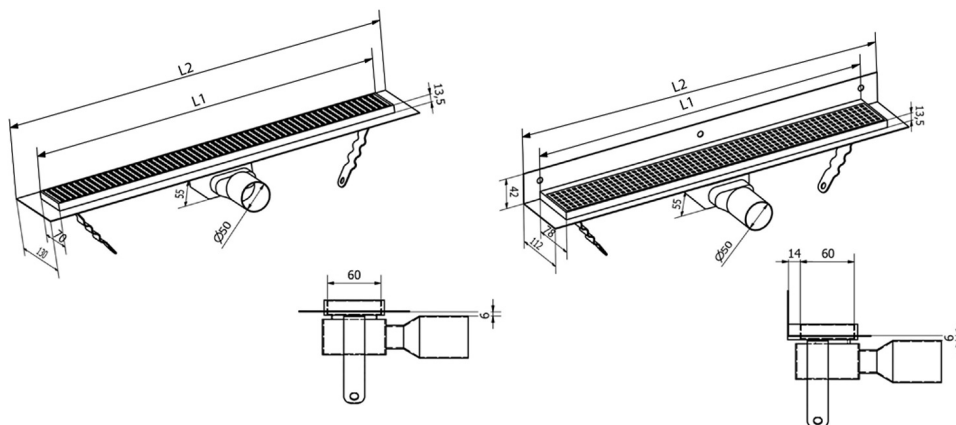

MANUS PIASTRA podlahový žl'ab z nerezové oceli s roštom na dlaždice, L-650, DN50

Objednací kód: GMP82

Rozměry

Délka: 650 mm

Šířka: 130 mm

Výška: 55 mm

Vlastnosti

Farba: Nerez

Materiál: Nerez

Záruka: 2 roky

Technický list

Instalační rozměry							
L1 (mm)	590	690	790	890	990	1 090	1 190
L2 (mm)	650	750	850	950	1 050	1 150	1 250