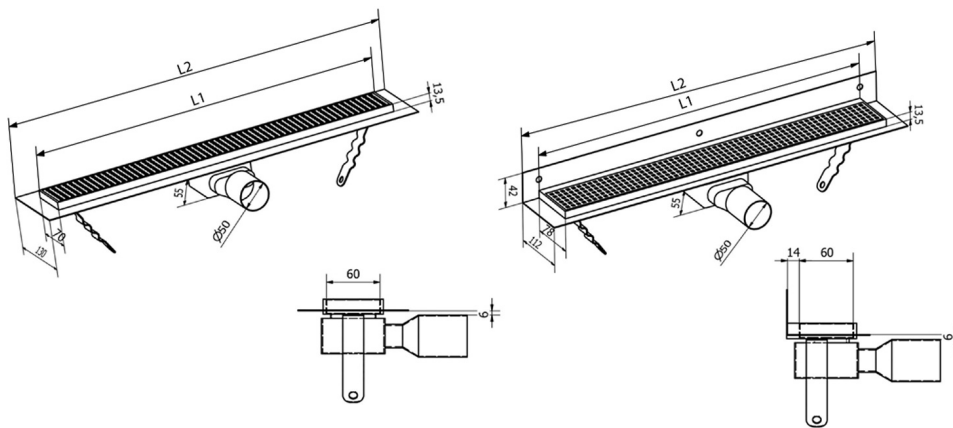

MANUS QUADRO podlahový žlíab z nerezové oceli s roštom, L-750, DN50

Objednací kód: GMQ33

Rozměry

Délka: 750 mm
Šířka: 130 mm
Výška: 55 mm

Vlastnosti

Farba: Nerez
Materiál: Nerez
Záruka: 2 roky

Technický list

Instalační rozměry							
L1 (mm)	590	690	790	890	990	1 090	1 190
L2 (mm)	650	750	850	950	1 050	1 150	1 250