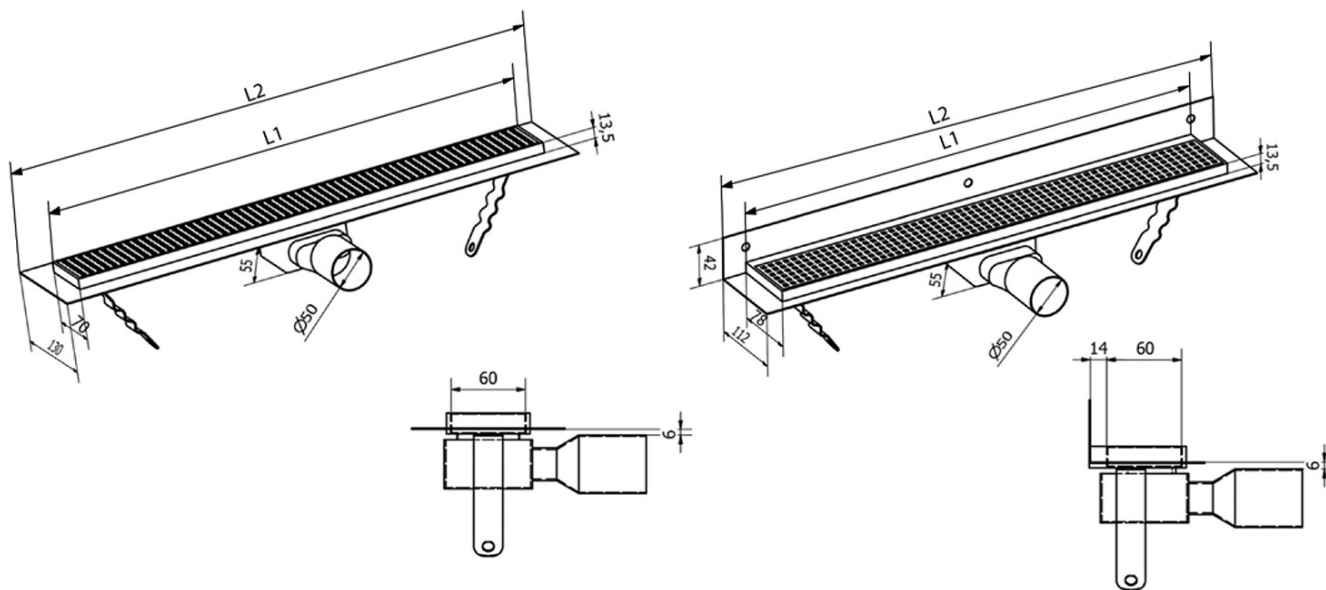

## Rozmery

Dĺžka: 1150 mm  
Šírka: 130 mm  
Výška: 55 mm

## Vlastnosti

Farba: Nerez  
Materiál: Nerez  
Inštalácia: Do priestoru - rošt  
Priemer odpadu: 50 mm  
Dĺžka sprchového kanáliku od: 1150 mm  
Dĺžka sprchového kanáliku do: 1150 mm  
Hmotnosť / ks: 3.3 kg  
Balenie: 1 ks  
Záruka: 2 roky

## Náhradné diely

MANUS gumové tesnenie O- krúžok (Objednací kód: NDGM1)  
MANUS sifón pre podlahové žľaby (Objednací kód: NDGM2)  
MANUS - gumový špunt (Objednací kód: NDGM3)

Technický list

Instalační rozměry							
L1 (mm)	590	690	790	890	990	1 090	1 190
L2 (mm)	650	750	850	950	1 050	1 150	1 250