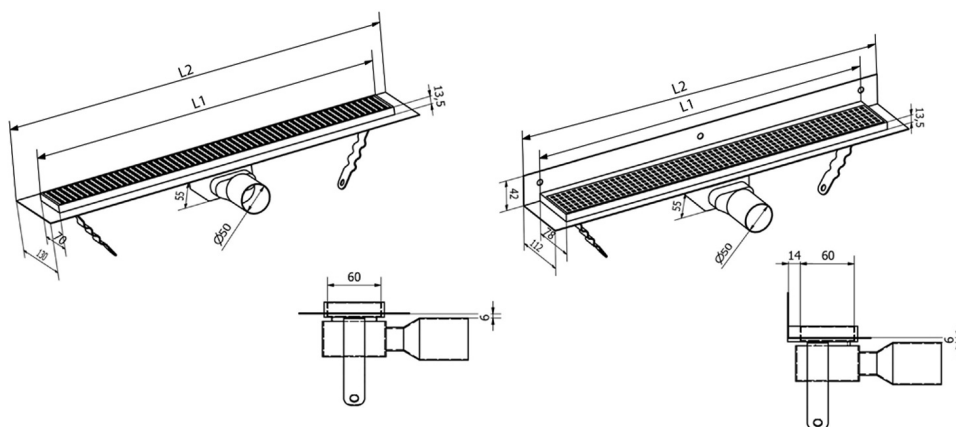

MANUS ONDA podlahový žl'ab z nerezové oceli s roštom, L-1150, DN50

Objednací kód: GMO17

Rozměry

Délka: 1150 mm

Šířka: 130 mm

Výška: 55 mm

Vlastnosti

Farba: Nerez

Materiál: Nerez

Záruka: 2 roky

Technický list

Instalační rozměry							
L1 (mm)	590	690	790	890	990	1 090	1 190
L2 (mm)	650	750	850	950	1 050	1 150	1 250