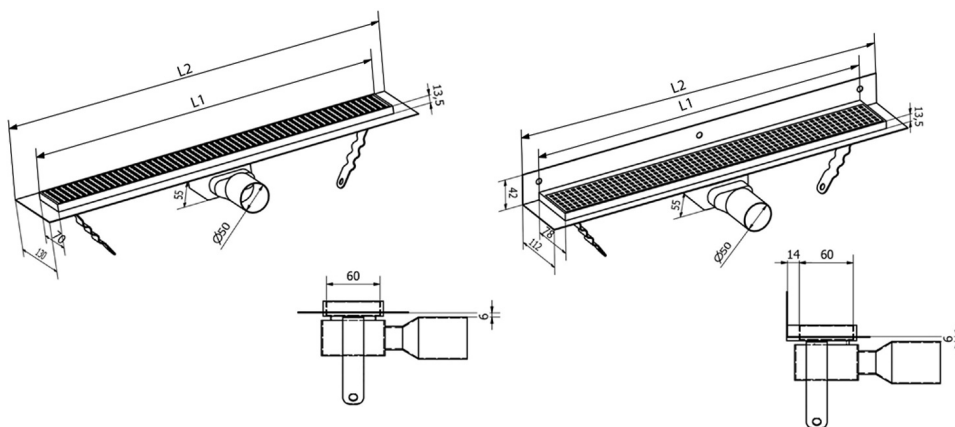

MANUS ONDA podlahový žl'ab z nerezové oceli s roštom, L-750, DN50

Objednací kód: GMO13

Rozměry

Délka: 750 mm
Šířka: 130 mm
Výška: 55 mm

Vlastnosti

Farba: Nerez
Materiál: Nerez
Záruka: 2 roky

Technický list

Instalační rozměry							
L1 (mm)	590	690	790	890	990	1 090	1 190
L2 (mm)	650	750	850	950	1 050	1 150	1 250