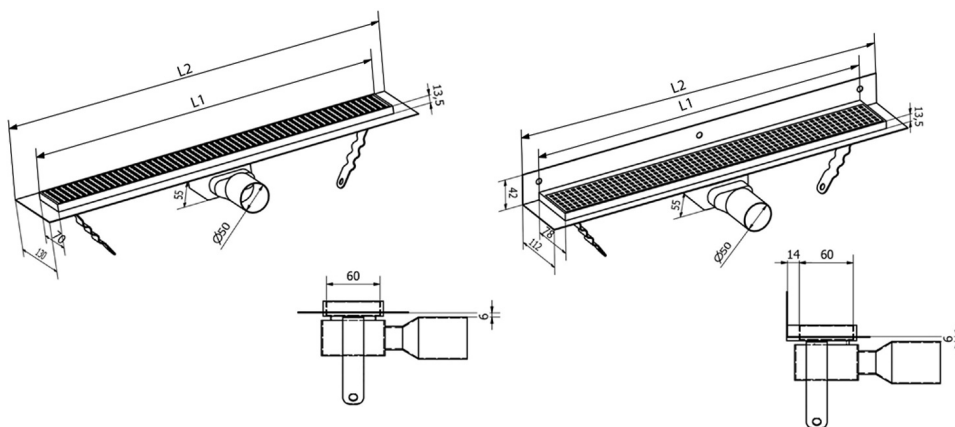

MANUS ONDA podlahový žl'ab z nerezové oceli s roštom, L-650, DN50

Objednací kód: GMO12

Rozměry

Délka: 650 mm
Šířka: 130 mm
Výška: 55 mm

Vlastnosti

Farba: Nerez
Materiál: Nerez
Záruka: 2 roky

Technický list

Instalační rozměry							
L1 (mm)	590	690	790	890	990	1 090	1 190
L2 (mm)	650	750	850	950	1 050	1 150	1 250