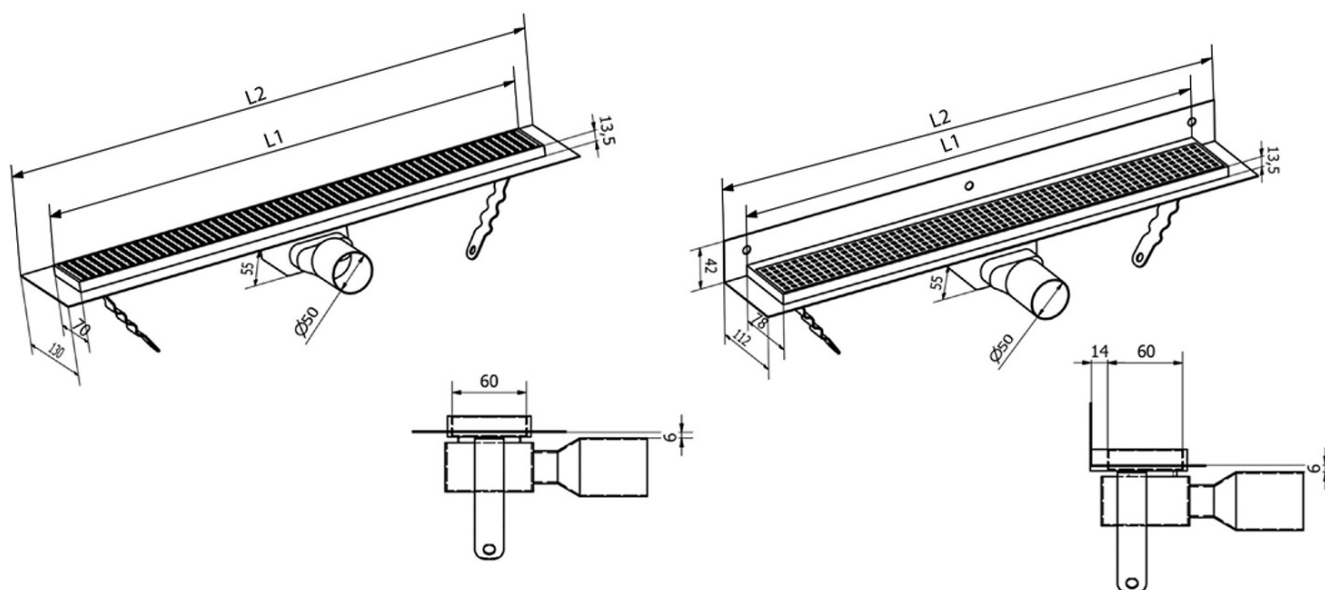

MANUS PIASTRA podlahový žl'ab z nerezové oceli s roštom na dlaždice, L-1050, DN50

Objednací kód: GMP86

Základné informácie

Značka: Gelco
Séria: MANUS

Rozmery

Dĺžka: 1050 mm
Šírka: 130 mm
Výška: 55 mm

Vlastnosti

Farba: Nerez
Materiál: Nerez
Inštalácia: Do priestoru - pre dlaždice
Priemer odpadu: 50 mm
Dĺžka sprchového kanáliku od: 1050 mm
Dĺžka sprchového kanáliku do: 1050 mm
Hmotnosť / ks: 2.995 kg
Balenie: 1 ks
Záruka: 2 roky

Náhradné diely

MANUS gumové tesnenie O- krúžok (Objednací kód: NDGM1)

MANUS - sifón pre Manus (Objednací kód: NDGM2)

MANUS - gumový špunt (Objednací kód: NDGM3)

Technický list

Instalační rozměry							
L1 (mm)	590	690	790	890	990	1 090	1 190
L2 (mm)	650	750	850	950	1 050	1 150	1 250