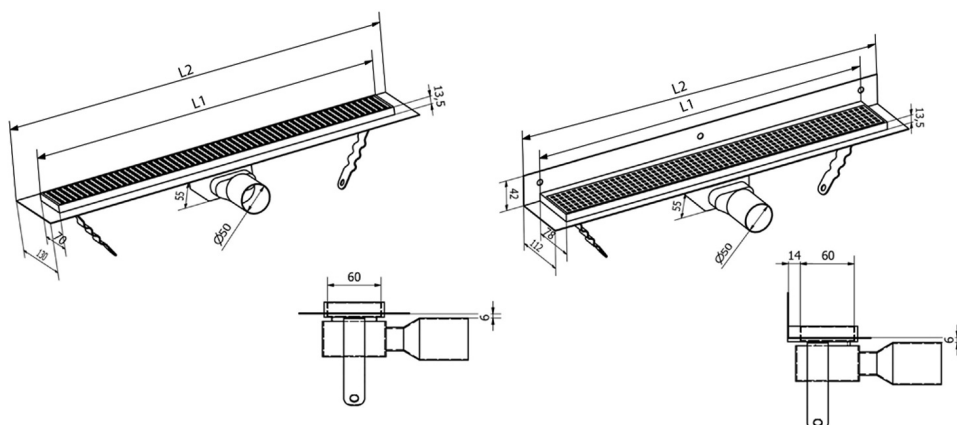

MANUS PIASTRA podlahový žl'ab z nerezové oceli s roštom na dlaždice, L-1050, DN50

Objednací kód: GMP86

Rozmery

Délka: 1050 mm

Šírka: 130 mm

Výška: 55 mm

Vlastnosti

Farba: Nerez

Materiál: Nerez

Záruka: 2 roky

Technický list

Instalační rozměry

L1 (mm)	590	690	790	890	990	1 090	1 190
L2 (mm)	650	750	850	950	1 050	1 150	1 250