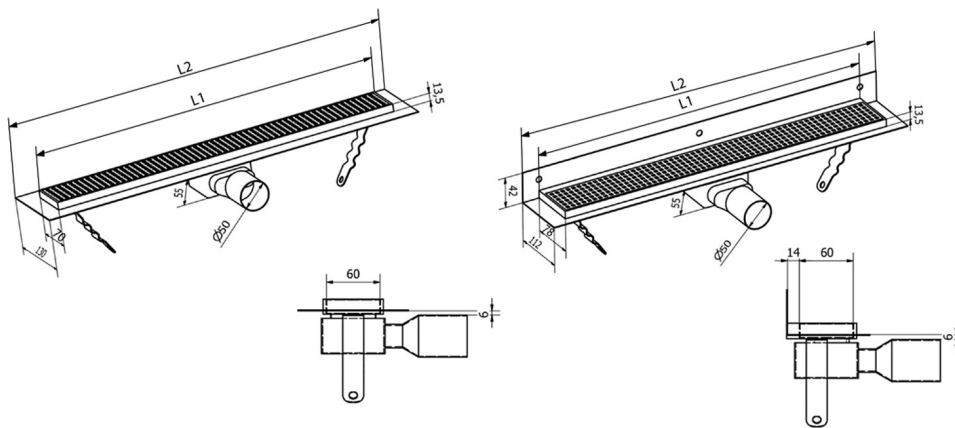

## MANUS PIASTRA podlahový žl'ab z nerezové oceli s roštom na dlaždice, L-950, DN50

Objednací kód: GMP85

### Rozměry

Délka: 950 mm  
Šířka: 130 mm  
Výška: 55 mm

### Technický list

| Instalační rozměry |     |     |     |     |       |       |       |
|--------------------|-----|-----|-----|-----|-------|-------|-------|
| L1 (mm)            | 590 | 690 | 790 | 890 | 990   | 1 090 | 1 190 |
| L2 (mm)            | 650 | 750 | 850 | 950 | 1 050 | 1 150 | 1 250 |