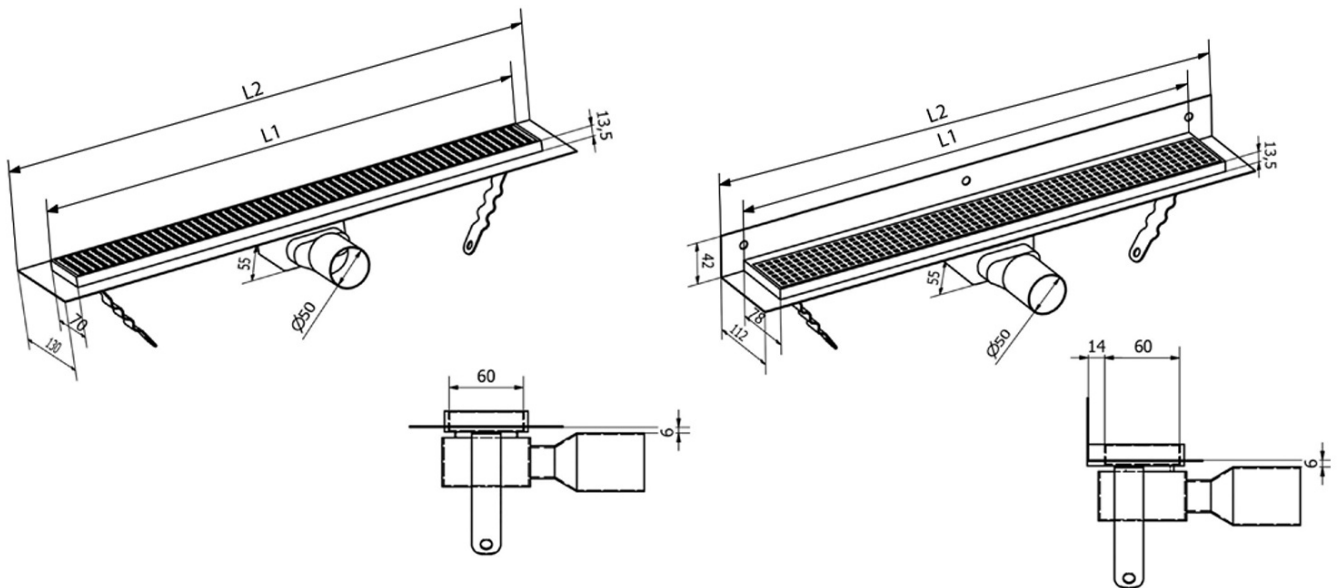

MANUS PIASTRA podlahový žľab z nerezové oceli s roštom na dlaždice, L-850, DN50

Objednací kód: GMP84

Základné informácie

Značka: Gelco
Séria: MANUS

Rozmery

Dĺžka: 850 mm
Šírka: 130 mm
Výška: 55 mm

Vlastnosti

Farba: Nerez
Materiál: Nerez
Inštalácia: Do priestoru - pre dlaždice
Priemer odpadu: 50 mm
Dĺžka sprchového kanáliku od: 850 mm
Dĺžka sprchového kanáliku do: 850 mm
Hmotnosť / ks: 2.56 kg
Balenie: 1 ks
Záruka: 2 roky

Náhradné diely

MANUS gumové tesnenie O- krúžok (Objednací kód: NDGM1)

MANUS - sifón pre Manus (Objednací kód: NDGM2)

MANUS - gumový špunt (Objednací kód: NDGM3)

Technický list

Instalační rozměry							
L1 (mm)	590	690	790	890	990	1 090	1 190
L2 (mm)	650	750	850	950	1 050	1 150	1 250