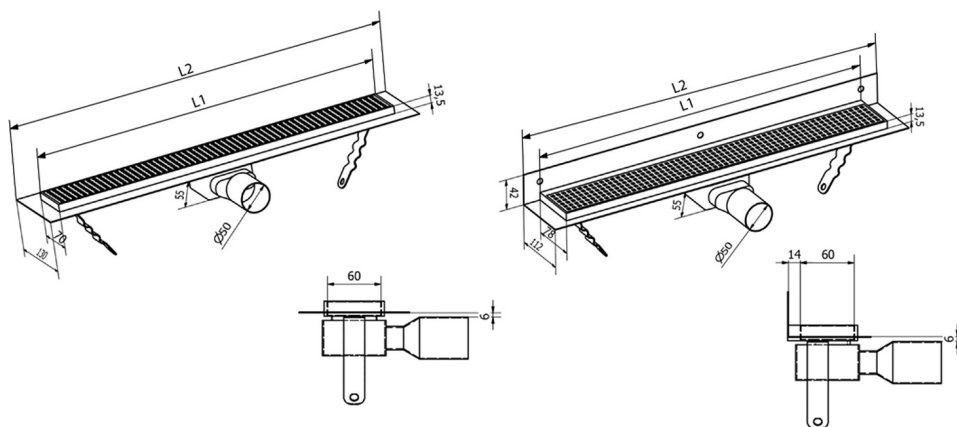

MANUS QUADRO podlahový žl'ab z nerezové oceli s roštom, L-1050, DN50

Objednací kód: GMQ36

Rozmery

Dĺžka: 1050 mm
Šírka: 130 mm
Výška: 55 mm

Vlastnosti

Farba: Nerez
Materiál: Nerez
Záruka: 2 roky

Technický list

Instalační rozměry							
L1 (mm)	590	690	790	890	990	1 090	1 190
L2 (mm)	650	750	850	950	1 050	1 150	1 250