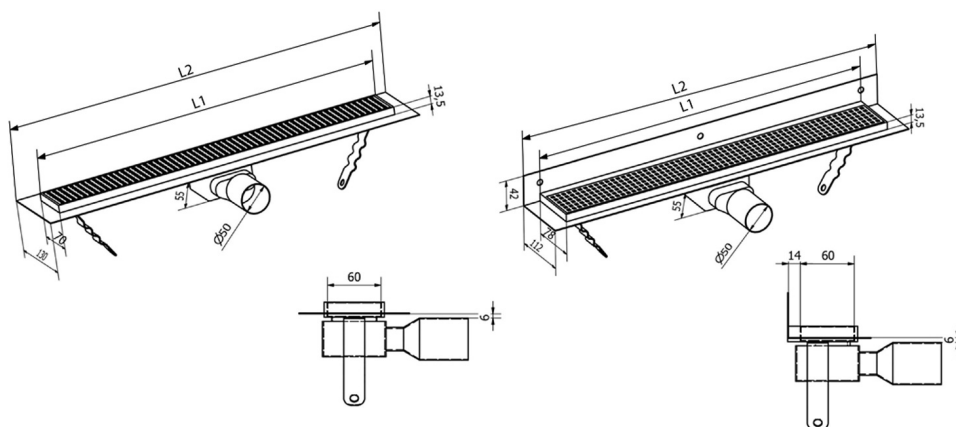

MANUS QUADRO podlahový žl'ab z nerezové oceli s roštom, L-950, DN50

Objednací kód: GMQ35

Rozměry

Délka: 950 mm

Šířka: 130 mm

Výška: 55 mm

Vlastnosti

Farba: Nerez

Materiál: Nerez

Záruka: 2 roky

Technický list

Instalační rozměry

L1 (mm)	590	690	790	890	990	1 090	1 190
L2 (mm)	650	750	850	950	1 050	1 150	1 250