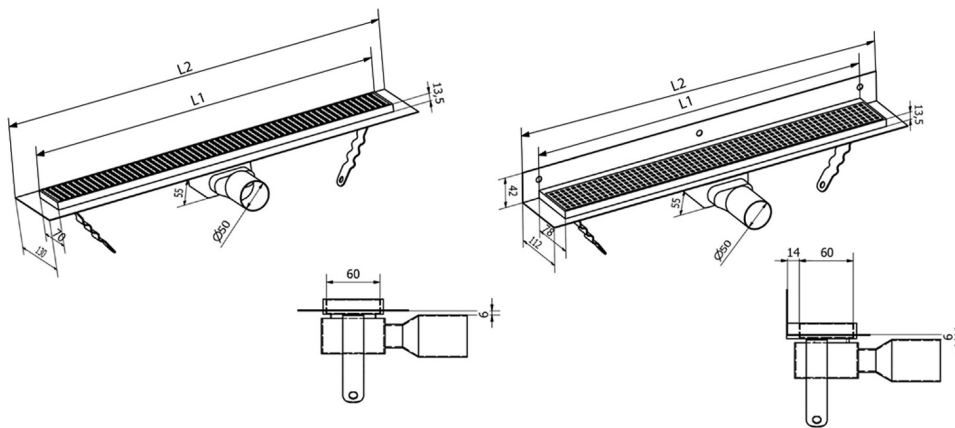

## MANUS QUADRO podlahový žlíab z nerezové oceli s roštom, L-850, DN50

Objednací kód: GMQ34

### Rozměry

Délka: 850 mm  
Šířka: 130 mm  
Výška: 55 mm

### Technický list

Instalační rozměry							
L1 (mm)	590	690	790	890	990	1 090	1 190
L2 (mm)	650	750	850	950	1 050	1 150	1 250