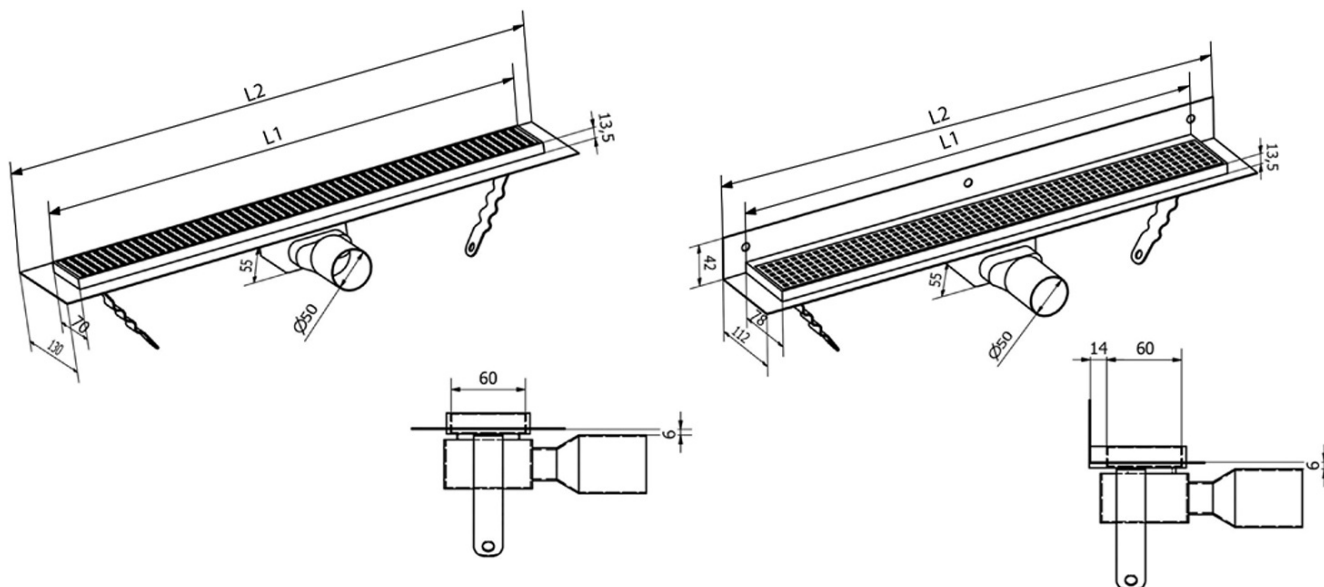

## Rozmery

Dĺžka: 1050 mm  
Šírka: 130 mm  
Výška: 55 mm

## Vlastnosti

Farba: Nerez  
Materiál: Nerez  
Inštalácia: Do priestoru - rošt  
Priemer odpadu: 50 mm  
Dĺžka sprchového kanáliku od: 1050 mm  
Dĺžka sprchového kanáliku do: 1050 mm  
Hmotnosť / ks: 3.0 kg  
Balenie: 1 ks  
Záruka: 2 roky

## Technický list

Instalační rozměry							
L1 (mm)	590	690	790	890	990	1 090	1 190
L2 (mm)	650	750	850	950	1 050	1 150	1 250