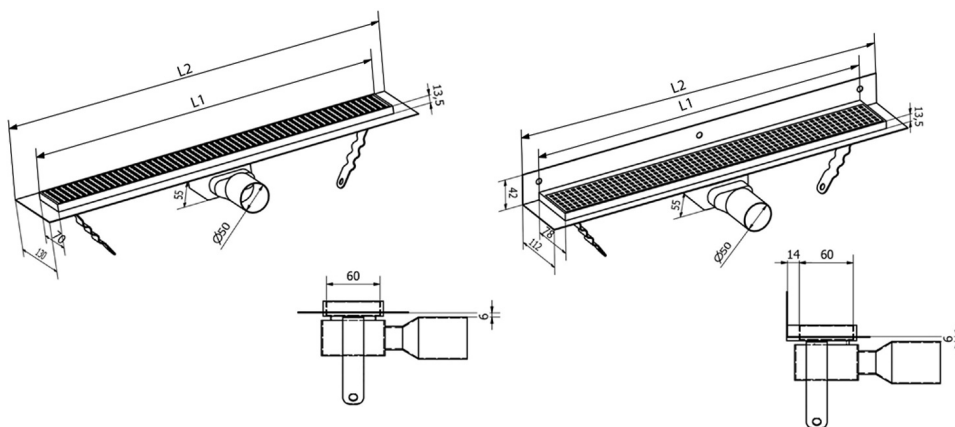

MANUS ONDA podlahový žl'ab z nerezové oceli s roštom, L-1050, DN50

Objednací kód: GMO16

Rozměry

Délka: 1050 mm
Šířka: 130 mm
Výška: 55 mm

Vlastnosti

Farba: Nerez
Materiál: Nerez
Záruka: 2 roky

Technický list

Instalační rozměry							
L1 (mm)	590	690	790	890	990	1 090	1 190
L2 (mm)	650	750	850	950	1 050	1 150	1 250