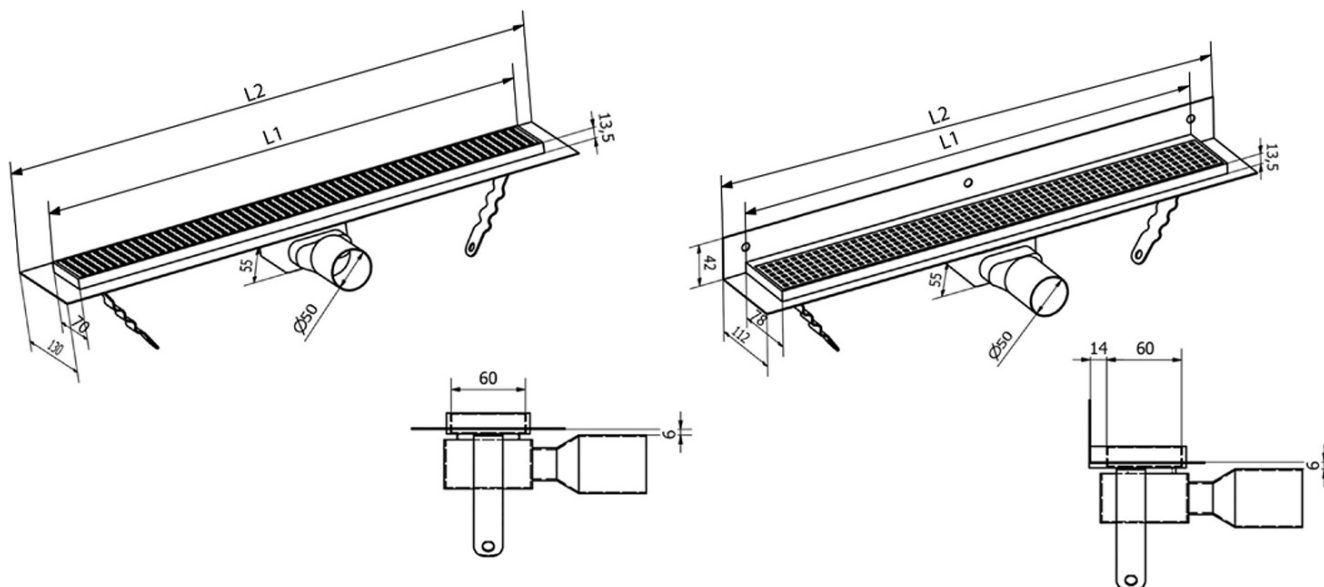

MANUS ONDA podlahový žľab z nerezové oceli s roštom, L-950, DN50

Objednací kód: GMO15

Základné informácie

Značka: Gelco
Séria: MANUS

Rozmery

Dĺžka: 950 mm
Šírka: 130 mm
Výška: 55 mm

Vlastnosti

Farba: Nerez
Materiál: Nerez
Inštalácia: Do priestoru - rošt
Priemer odpadu: 50 mm
Dĺžka sprchového kanáliku od: 950 mm
Dĺžka sprchového kanáliku do: 950 mm
Hmotnosť / ks: 2.81 kg
Balenie: 1 ks
Záruka: 2 roky

Náhradné diely

MANUS gumové tesnenie O- krúžok (Objednací kód: NDGM1)

MANUS - sifón pre Manus (Objednací kód: NDGM2)

MANUS - gumový špunt (Objednací kód: NDGM3)

Technický list

Instalační rozměry

L1 (mm)	590	690	790	890	990	1 090	1 190
L2 (mm)	650	750	850	950	1 050	1 150	1 250