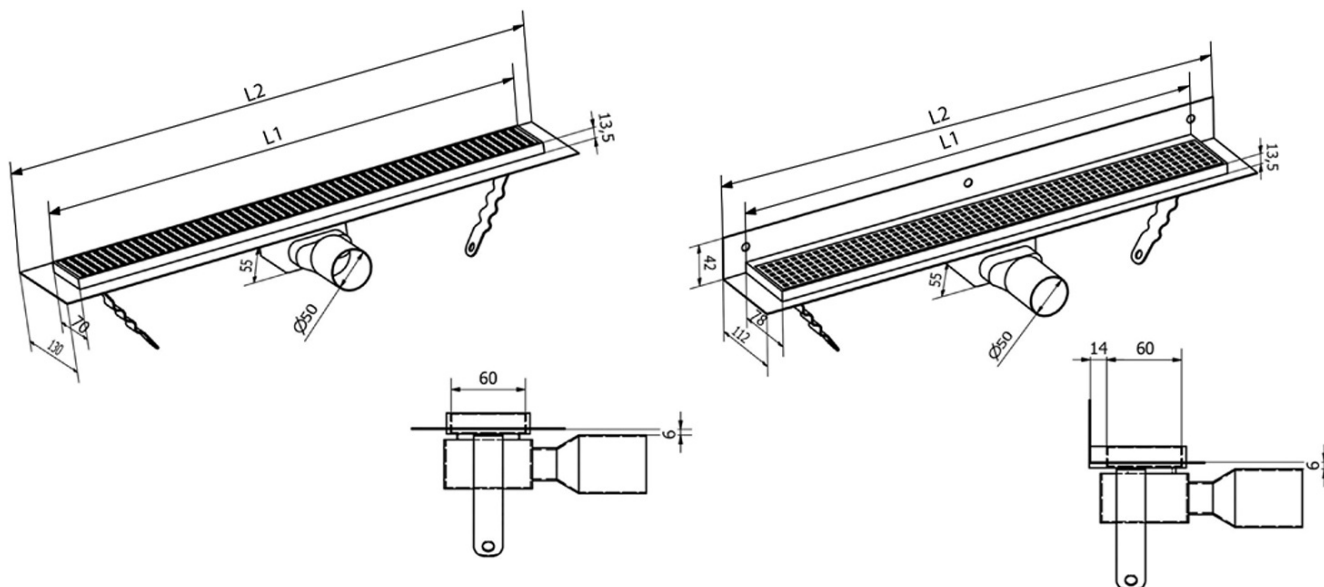

MANUS ONDA podlahový žl'ab z nerezové oceli s roštom, L-950, DN50

Objednací kód: GMO15

Základné informácie

Značka: Gelco
Séria: MANUS

Rozmery

Dĺžka: 950 mm
Šírka: 130 mm
Výška: 55 mm

Vlastnosti

Farba: Nerez
Materiál: Nerez
Inštalácia: Do priestoru - rošt
Priemer odpadu: 50 mm
Dĺžka sprchového kanálika od: 950 mm
Dĺžka sprchového kanálika do: 950 mm
Hmotnosť / ks: 2.81 kg
Balenie: 1 ks
Záruka: 2 roky

Náhradné diely

MANUS gumové tesnenie O- krúžok (Objednací kód: NDGM1)

MANUS - sifón pre Manus (Objednací kód: NDGM2)

MANUS - gumový špunt (Objednací kód: NDGM3)

Technický list

Instalační rozměry							
L1 (mm)	590	690	790	890	990	1 090	1 190
L2 (mm)	650	750	850	950	1 050	1 150	1 250