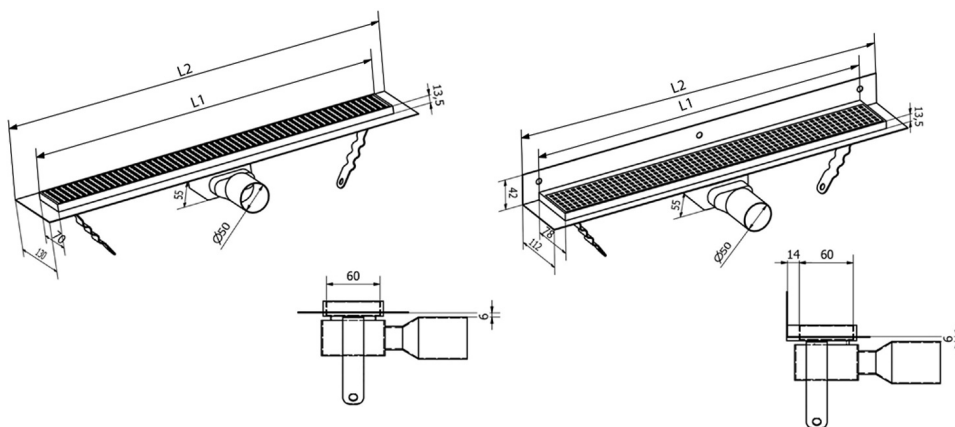

MANUS ONDA podlahový žl'ab z nerezové oceli s roštom, L-950, DN50

Objednací kód: GMO15

Rozměry

Délka: 950 mm
Šířka: 130 mm
Výška: 55 mm

Vlastnosti

Farba: Nerez
Materiál: Nerez
Záruka: 2 roky

Technický list

| Instalační rozměry | | | | | | | |
|--------------------|-----|-----|-----|-----|-------|-------|-------|
| L1 (mm) | 590 | 690 | 790 | 890 | 990 | 1 090 | 1 190 |
| L2 (mm) | 650 | 750 | 850 | 950 | 1 050 | 1 150 | 1 250 |