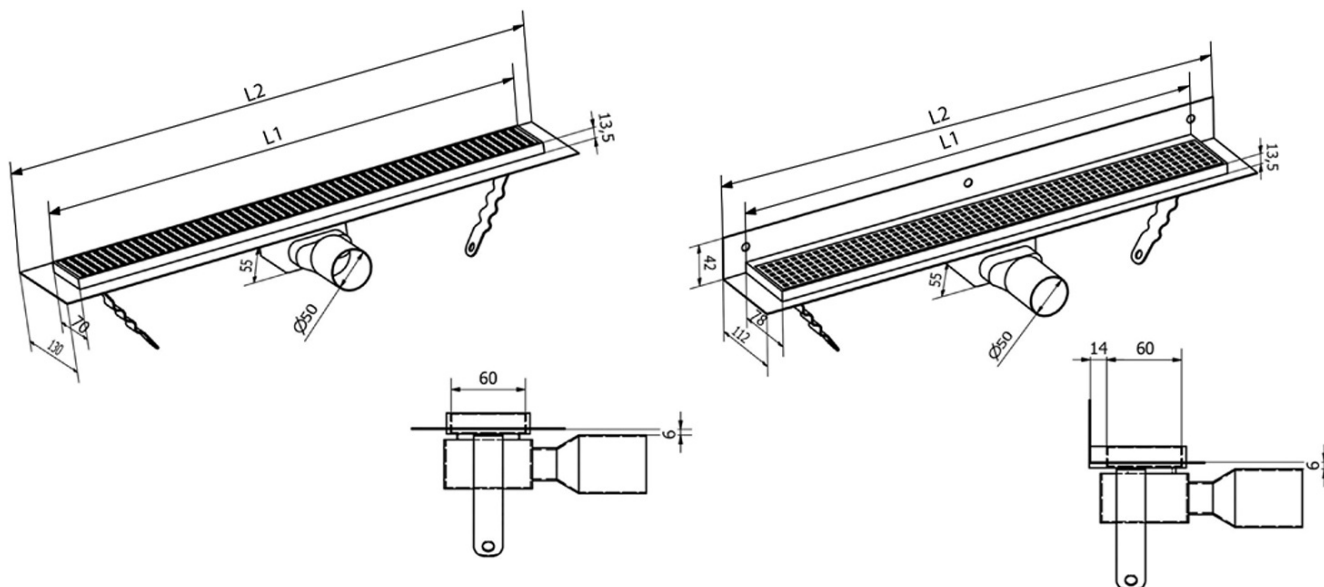

MANUS ONDA podlahový žl'ab z nerezové oceli s roštom, L-850, DN50

Objednací kód: GMO14

Základné informácie

Značka: Gelco
Séria: MANUS

Rozmery

Dĺžka: 850 mm
Šírka: 130 mm
Výška: 55 mm

Vlastnosti

Farba: Nerez
Materiál: Nerez
Inštalácia: Do priestoru - rošt
Priemer odpadu: 50 mm
Dĺžka sprchového kanáliku od: 850 mm
Dĺžka sprchového kanáliku do: 850 mm
Hmotnosť / ks: 2.52 kg
Balenie: 1 ks
Záruka: 2 roky

Náhradné diely

MANUS gumové tesnenie O- krúžok (Objednací kód: NDGM1)

MANUS - sifón pre Manus (Objednací kód: NDGM2)

MANUS - gumový špunt (Objednací kód: NDGM3)

Technický list

Instalační rozměry							
L1 (mm)	590	690	790	890	990	1 090	1 190
L2 (mm)	650	750	850	950	1 050	1 150	1 250