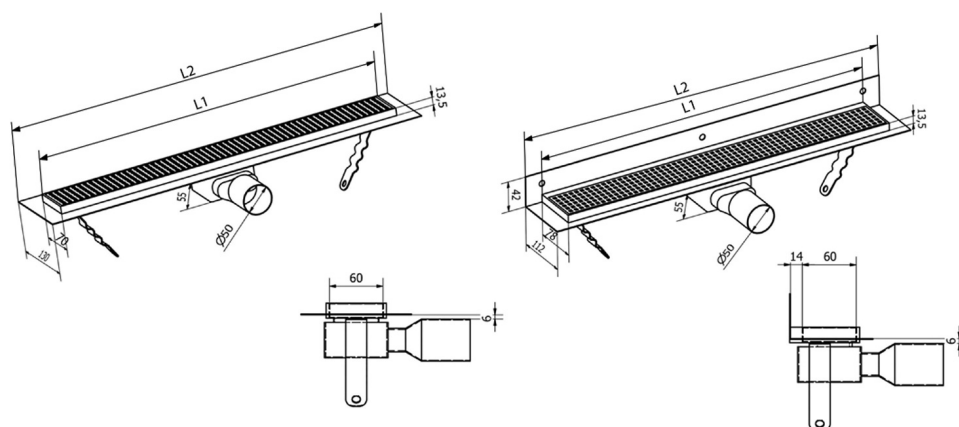

### Rozměry

Délka: 850 mm

Šířka: 130 mm

Výška: 55 mm

### Technický list

Instalační rozměry							
L1 (mm)	590	690	790	890	990	1 090	1 190
L2 (mm)	650	750	850	950	1 050	1 150	1 250