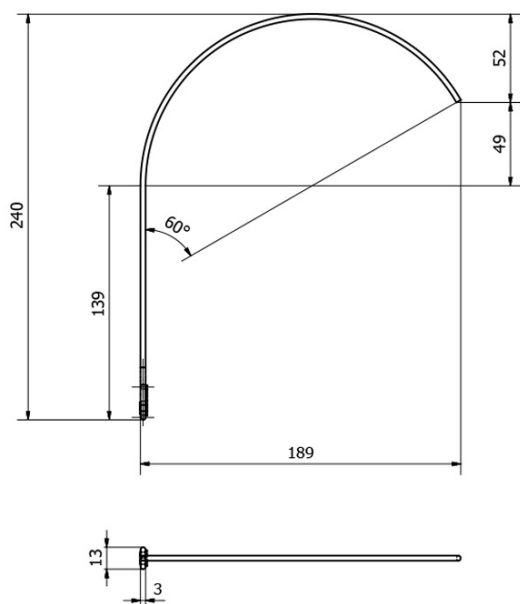

## FROMT TOUCH LED nástenné svietidlo 102cm 15W, dotykový sensor, hliník

Objednací kód: ED599

Rozmery  
Šírka: 1020 mm

Vlastnosti  
Materiál: Hliník  
Záruka: 2 roky

### Technický list

A (2 : 1)