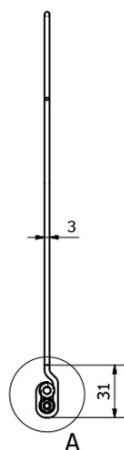

## FROMT TOUCH LED nástenné svietidlo 102cm 15W, dotykový sensor, hliník

Objednací kód: ED599

Rozmery  
Šírka: 1020 mm

Vlastnosti  
Materiál: Hliník  
Záruka: 2 roky

### Technický list

A (2 : 1)