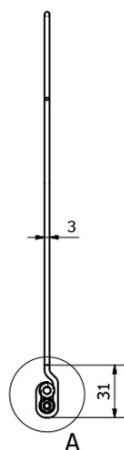

FROMT TOUCH LED nástenné svietidlo 47cm 7W, dotykový sensor, hliník

Objednací kód: ED547

Rozmery
Šírka: 470 mm

Vlastnosti
Materiál: Hliník
Záruka: 2 roky

Technický list

A (2:1)