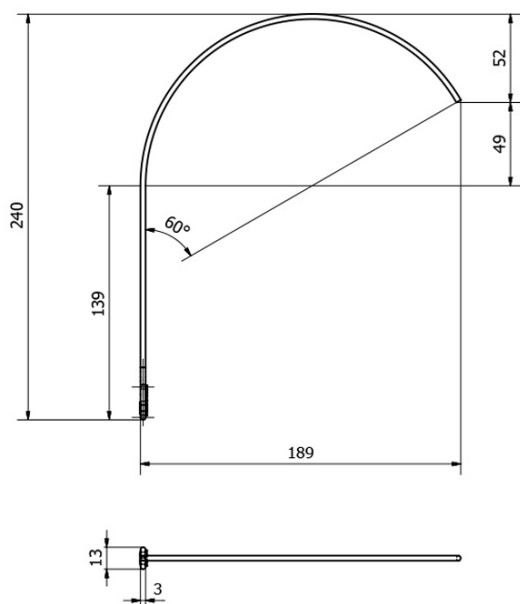

FROMT TOUCH LED nástenné svietidlo 47cm 7W, dotykový sensor, hliník

Objednací kód: ED547

Rozmery
Šírka: 470 mm

Vlastnosti
Materiál: Hliník
Záruka: 2 roky

Technický list

A (2:1)