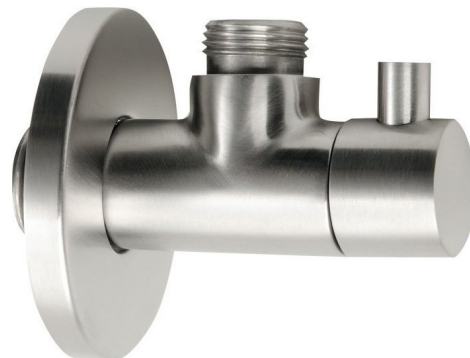

# MINIMAL rohový ventil s rozetou, 1/2"x 3/8" pre studenú vodu, nerez mat

Objednací kód: MI058S

## Základné informácie

Značka: Sapho  
Séria: MINIMAL

## Vlastnosti

Farba: Nerez  
Materiál: Nerez  
Veľkosť závitú: 1/2"x3/8"  
Výbava: Bez filtra  
Hmotnosť / ks: 0.16 kg  
Balenie: 1 ks  
Záruka: 2 roky

## Odporúčame prikúpiť

1 ks MINIMAL rohový ventil s rozetou, 1/2"x 3/8" pre teplú vodu, nerez mat (Objednací kód: MI058T)