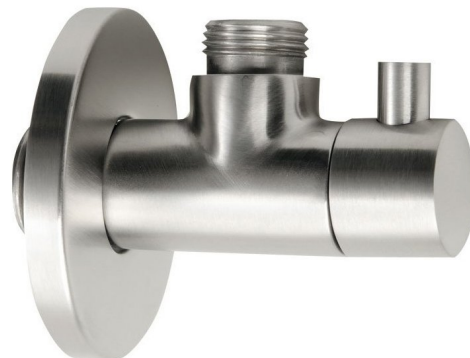

MINIMAL rohový ventil s rozetou, 1/2"x 3/8" pre studenú vodu, nerez mat

Objednací kód: MI058S

Základné informácie

Značka: Sapho
Séria: MINIMAL

Vlastnosti

Farba: Nerez
Materiál: Nerez
Veľkosť závitú: 1/2"x3/8"
Výbava: Bez filtra
Hmotnosť / ks: 0.16 kg
Balenie: 1 ks
Záruka: 2 roky

Odporúčame prikúpiť

1 ks MINIMAL rohový ventil s rozetou, 1/2"x 3/8" pre teplú vodu, nerez mat (Objednací kód: MI058T)

Technický list