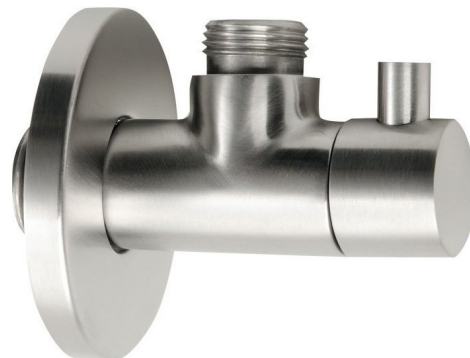

MINIMAL rohový ventil s rozetou, 1/2"x 3/8" pre studenú vodu, nerez mat

Objednací kód: MI058S

Základné informácie

Značka: Sapho
Séria: MINIMAL

Vlastnosti

Farba: Nerez
Materiál: Nerez
Veľkosť závitu: 1/2"x3/8"
Výbava: Bez filtra
Hmotnosť / ks: 0.16 kg
Balenie: 1 ks
Záruka: 2 roky

Odporúčame prikúpiť

1 ks MINIMAL rohový ventil s rozetou, 1/2"x 3/8" pre teplú vodu, nerez mat (Objednací kód: MI058T)

Technický list