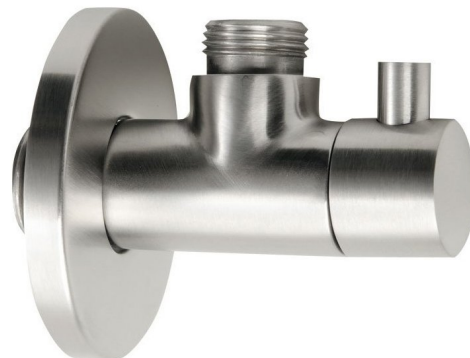

MINIMAL rohový ventil s rozetou, 1/2"x 3/8" pre studenú vodu, nerez mat

Objednací kód: MI058S

Základné informácie

Značka: Sapho
Séria: MINIMAL

Vlastnosti

Farba: Nerez
Materiál: Nerez
Veľkosť závitú: 1/2"x3/8"
Výbava: Bez filtra
Hmotnosť / ks: 0.16 kg
Balenie: 1 ks
Záruka: 2 roky

Odporúčame prikúpiť

1 ks MINIMAL rohový ventil s rozetou, 1/2"x 3/8" pre teplú vodu, nerez mat (Objednací kód: MI058T)