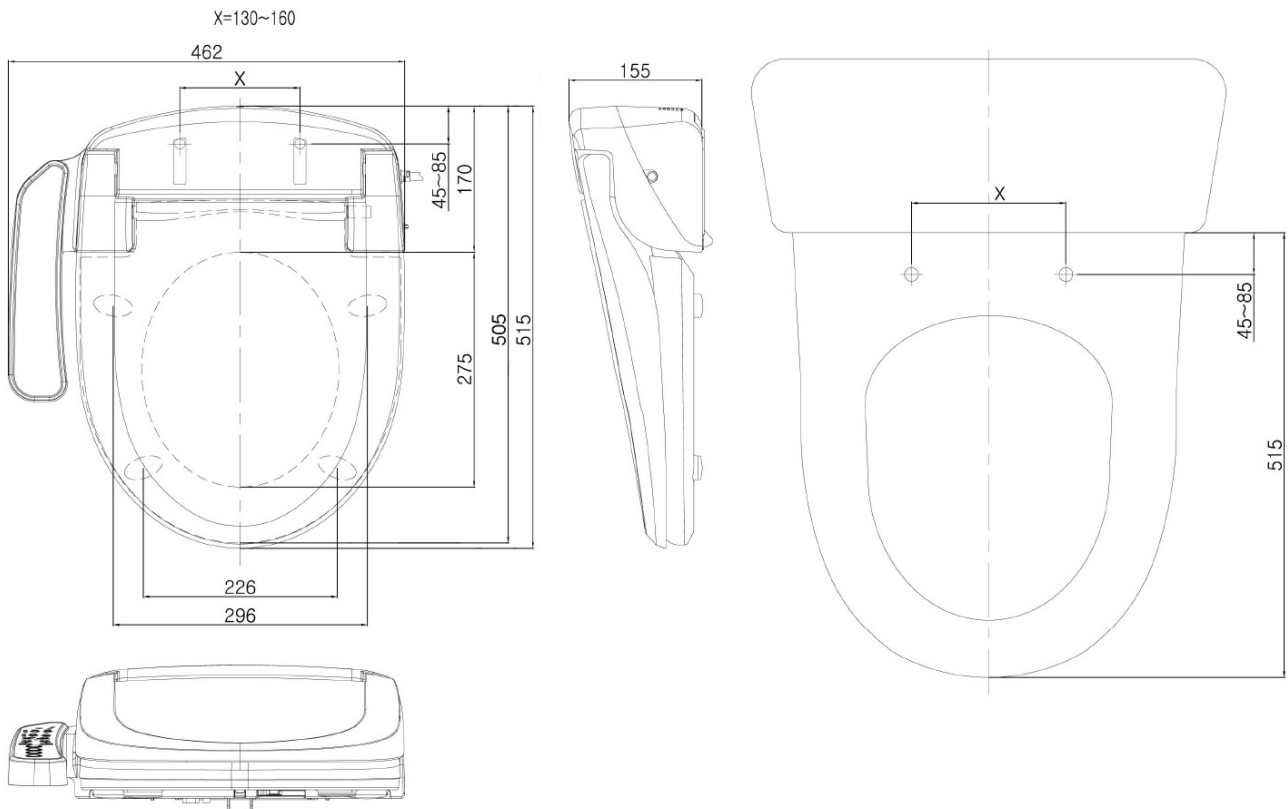

Objednací kód: NB-1120D

Základné informácie

Značka: Aqualine

Vlastnosti

Farba: Biela
Materiál: Polypropylen
Tvar: D-tvar
Výbava: Soft Close (pomalé sklápanie)
Hmotnosť / ks: 7.0 kg
Balenie: 1 ks
Záruka: 2 roky

Technický list

Option A

Option B

-  Electrical outlet
-  Cold water connection