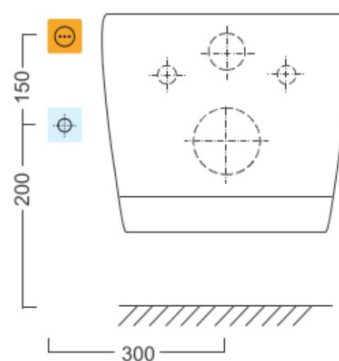

Objednací kód: NB-1120D

Základné informácie

Značka: Aqualine

Vlastnosti

Farba: Biela
Materiál: Polypropylen
Tvar: D-tvar
Výbava: Soft Close (pomalé sklápanie)
Hmotnosť / ks: 7.0 kg
Balenie: 1 ks
Záruka: 2 roky

Technický list

Option A

Option B

-  Electrical outlet
-  Cold water connection