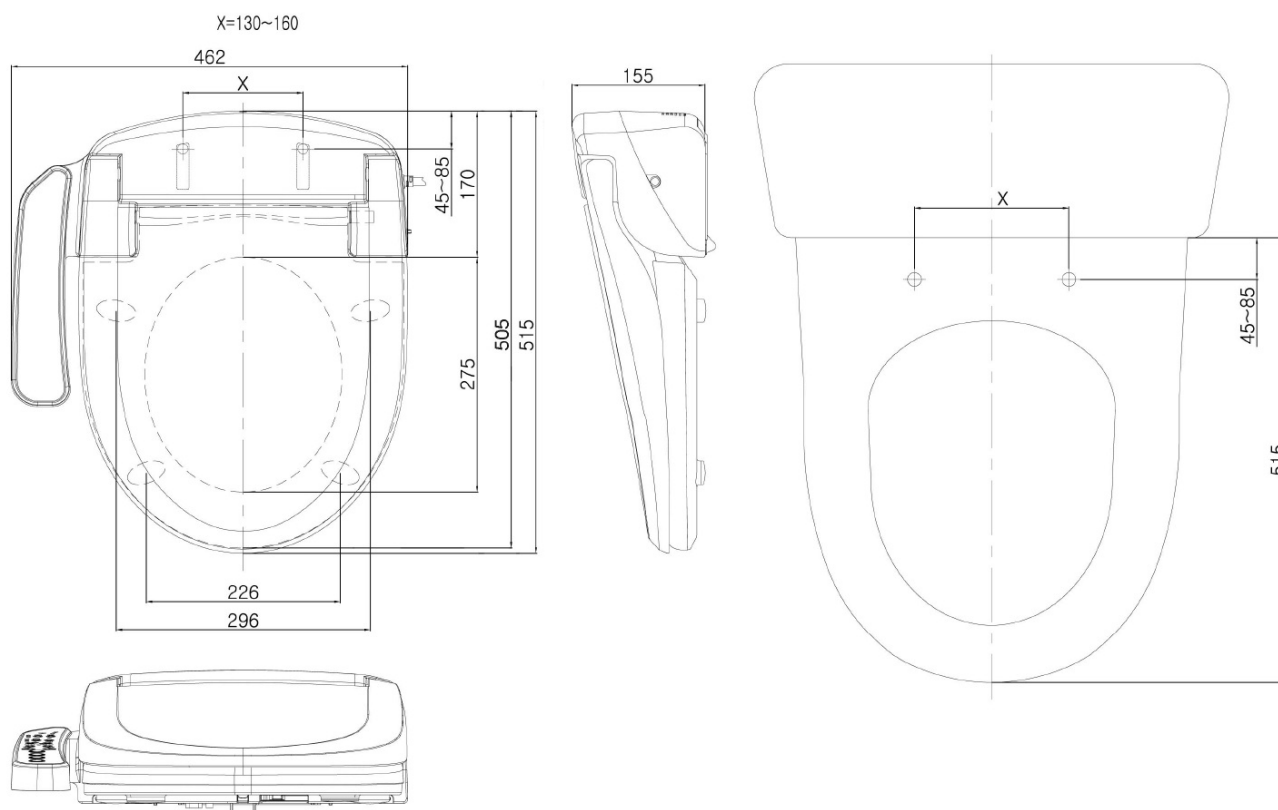

Objednací kód: NB-1120D

Základné informácie

Značka: Aqualine

Vlastnosti

Farba: Biela
Materiál: Polypropylen
Tvar: D-tvar
Výbava: Soft Close (pomalé sklápanie)
Hmotnosť / ks: 7.0 kg
Balenie: 1 ks
Záruka: 2 roky

Náhradné diely

BLOOMING EKO set dosedov (Objednací kód: NDNB1160-121)
BLOOMING EKO pripevňovacia základňa (Objednací kód: NDNB1120-017)
BLOOMING tryska (Objednací kód: NDNB0998)
BLOOMING EKO PLUS PCB základná doska (Objednací kód: NDNB1160-08)
BLOOMING EKO Soft Close záves (Objednací kód: NDNB1160-120)
BLOOMING EKO náhradné WC sedadlo vrátane senzora a vyhrievania (Objednací kód: NDNB-1120-02)
BLOOMING EKO náhradné veko (Objednací kód: NDNB1120709)

Technický list

Option A

Option B

-  Electrical outlet
-  Cold water connection