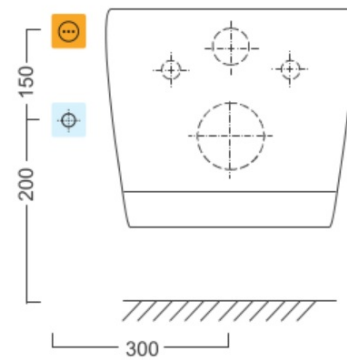

Objednací kód: NB-1120D

Základné informácie

Značka: Aqualine

Vlastnosti

Farba: Biela
Materiál: Polypropylen
Tvar: D-tvar
Výbava: Soft Close (pomalé sklápanie)
Hmotnosť / ks: 7.0 kg
Balenie: 1 ks
Záruka: 2 roky

Náhradné diely

BLOOMING EKO set dosedov (Objednací kód: NDNB1160-121)
BLOOMING EKO pripevňovacia základňa (Objednací kód: NDNB1120-017)
BLOOMING tryska (Objednací kód: NDNB0998)
BLOOMING EKO PLUS PCB základná doska (Objednací kód: NDNB1160-08)
BLOOMING EKO Soft Close záves (Objednací kód: NDNB1160-120)
BLOOMING EKO náhradné WC sedadlo vrátane senzora a vyhrievania (Objednací kód: NDNB-1120-02)
BLOOMING EKO náhradné veko (Objednací kód: NDNB1120709)

Technický list

Option A

Option B

-  Electrical outlet
-  Cold water connection