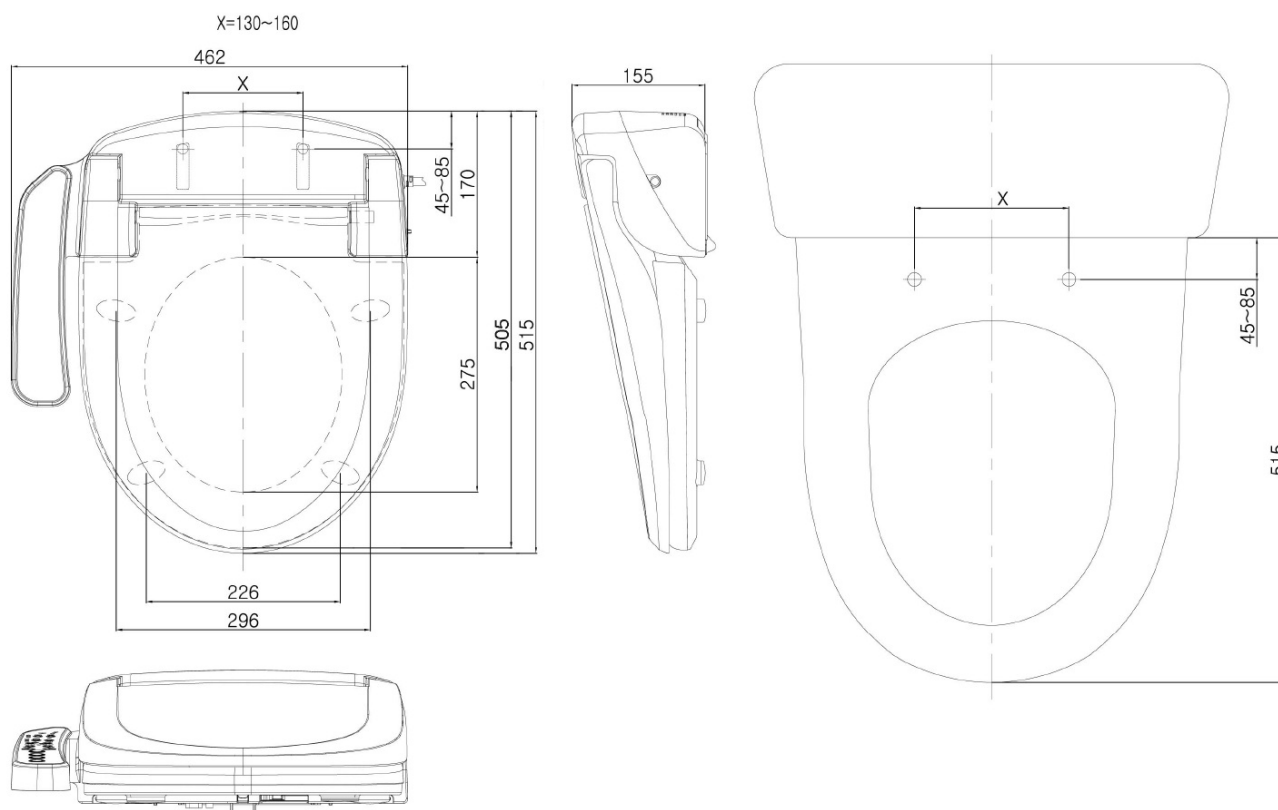

Objednací kód: NB-1120D

Základné informácie

Značka: Aqualine

Vlastnosti

Farba: Biela
Materiál: Polypropylen
Tvar: D-tvar
Výbava: Soft Close (pomalé sklápanie)
Hmotnosť / ks: 7.0 kg
Balenie: 1 ks
Záruka: 2 roky

Technický list

Option A

Option B

-  Electrical outlet
-  Cold water connection