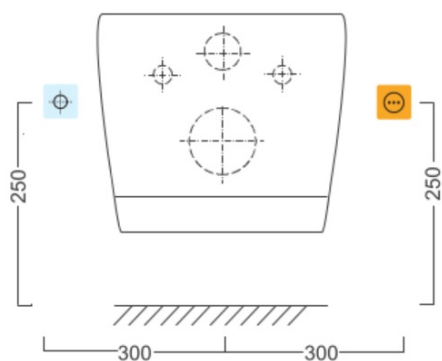

- Electrical outlet
- Cold water connection