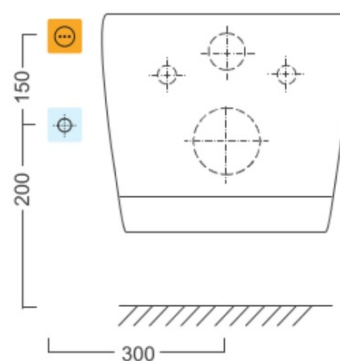

Objednací kód: NB-1120D

Základné informácie

Značka: Aqualine

Vlastnosti

Farba: Biela
Materiál: Polypropylen
Tvar: D-tvar
Výbava: Soft Close (pomalé sklápanie)
Hmotnosť / ks: 7.0 kg
Balenie: 1 ks
Záruka: 2 roky

Technický list

Option A

Option B

-  Electrical outlet
-  Cold water connection