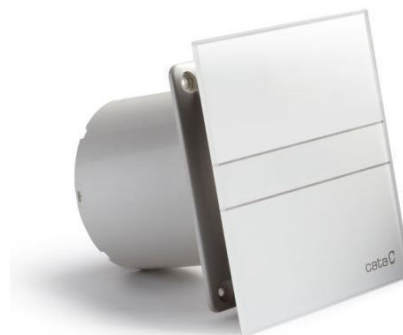

E-100 GT kúpeľňový ventilátor axiálny s časovačom, 8W, potrubie 100mm, biela

Objednací kód: 00900100

Základné informácie

Značka: Cata
Séria: VENTILÁTORY E

Rozmery

Šírka: 150 mm
Výška: 150 mm
Hĺbka: 94 mm

Vlastnosti

Farba: Biela
Materiál: Plast - Sklo
Priemer potrubia: 100 mm
Príkon: 8 W
Prietok vzduchu: 115 m³/hod
Hluk: 31 dB
Počet otáčok: 2600 ot/min
Max. dĺžka odťahu: 3 m
Stupeň krytia: IP44
Napätie: 230 V
Výbava: Časovač
Hmotnosť / ks: 0.978 kg
Balenie: 1 ks
Záruka: 2 roky