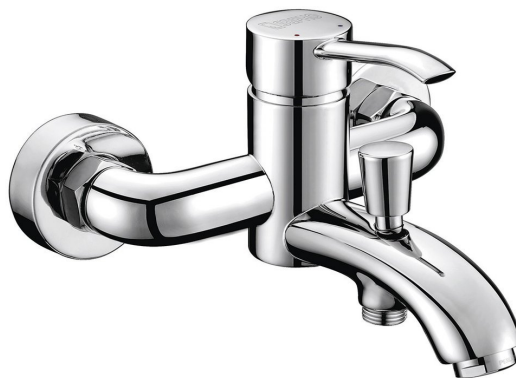

Objednací kód: LK10

Základné informácie

Značka: Sapho

Séria: LUKA

Rozmery

Hĺbka: 189 mm

Vlastnosti

Farba: Chróm

Materiál: Mosadz

Tvar: Kruhové

Inštalácia: Nástenná 150 mm

Druh ovládania: Páka

Druh prepínača na sprchu: Tlakový s aretáciou

Priemer kartuše: 35 mm

Hmotnosť / ks: 2.12 kg

Balenie: 1 ks

Záruka: 6 rokov

Náhradné diely

NEOPERL perlátor s naklápacím sitkom, vonkajší závit M24x1, chróm (Objednací kód: AERGIR)

Prepínač s ovládačom pre vaňovú batériu, chróm (Objednací kód: NDLK10)

Perlátor vonkajší závit M24x1, chróm (Objednací kód: 3070.200)

Sada etážok 1/2" x 3/4" pár (Objednací kód: ET654)

NEOPERL perlátor Anticalc, vonkajší závit M24x1, chróm (Objednací kód: AER1G)

Náhradná kartuša, priemer 35mm (Objednací kód: 521601)

Technický list