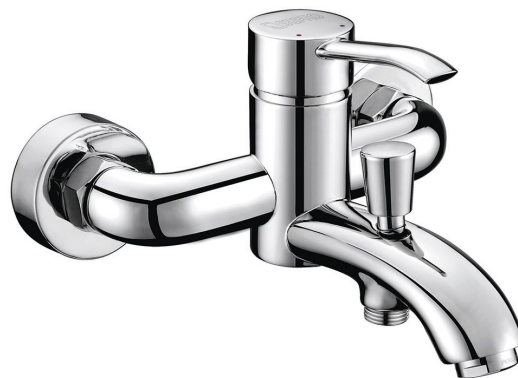

Objednací kód: LK10

Základné informácie

Značka: Sapho

Séria: LUKA

Rozmery

Hĺbka: 189 mm

Vlastnosti

Farba: Chróm

Materiál: Mosadz

Tvar: Kruhové

Inštalácia: Nástenná 150 mm

Druh ovládania: Páka

Druh prepínača na sprchu: Tlakový s aretáciou

Priemer kartuše: 35 mm

Hmotnosť / ks: 2.12 kg

Balenie: 1 ks

Záruka: 6 rokov

Náhradné diely

NEOPERL perlátor s naklápacím sitkom, vonkajší závit M24x1, chróm (Objednací kód: AERGIR)

Prepínač s ovládačom pre vaňovú batériu, chróm (Objednací kód: NDLK10)

Perlátor vonkajší závit M24x1, chróm (Objednací kód: 3070.200)

Sada etážok 1/2" x 3/4" pár (Objednací kód: ET654)

NEOPERL perlátor Anticalc, vonkajší závit M24x1, chróm (Objednací kód: AER1G)

Náhradná kartuša, priemer 35mm (Objednací kód: 521601)

Technický list