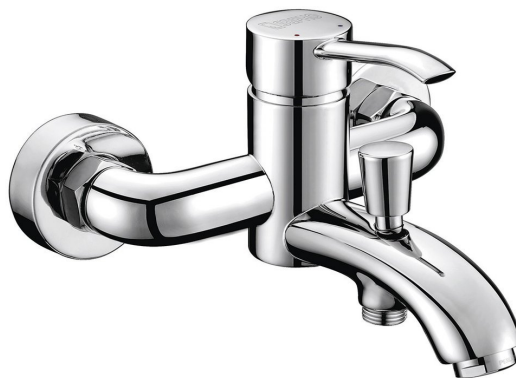

Objednací kód: LK10

Základné informácie

Značka: Sapho

Séria: LUKA

Rozmery

Hĺbka: 189 mm

Vlastnosti

Farba: Chróm

Materiál: Mosadz

Tvar: Kruhové

Inštalácia: Nástenná 150 mm

Druh ovládania: Páka

Druh prepínača na sprchu: Tlakový s aretáciou

Priemer kartuše: 35 mm

Hmotnosť / ks: 2.12 kg

Balenie: 1 ks

Záruka: 6 rokov

Náhradné diely

NEOPERL perlátor s naklápacím sitkom, vonkajší závit M24x1, chróm (Objednací kód: AERGIR)

Náhradná kartuša, priemer 35mm (Objednací kód: 521601)

Perlátor vonkajší závit M24x1, chróm (Objednací kód: 3070.200)

NEOPERL perlátor na úsporu vody 3,8 l/min, externý závit M24x1, chróm (Objednací kód: 3073.103)

NEOPERL perlátor Anticalc, vonkajší závit M24x1, chróm (Objednací kód: AER1G)

NEOPERL perlátor na úsporu vody 6 l/min, externý závit M24x1, chróm (Objednací kód: 3073.106)