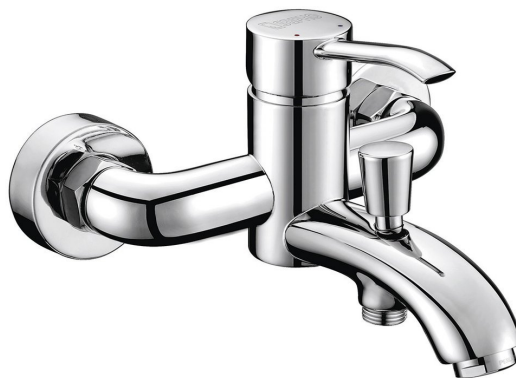

Objednací kód: LK10

Základné informácie

Značka: Sapho

Séria: LUKA

Rozmery

Hĺbka: 189 mm

Vlastnosti

Farba: Chróm

Materiál: Mosadz

Tvar: Kruhové

Inštalácia: Nástenná 150 mm

Druh ovládania: Páka

Druh prepínača na sprchu: Tlakový s aretáciou

Priemer kartuše: 35 mm

Hmotnosť / ks: 2.12 kg

Balenie: 1 ks

Záruka: 6 rokov

Náhradné diely

NEOPERL perlátor s naklápacím sitkom, vonkajší závit M24x1, chróm (Objednací kód: AERGIR)

Perlátor vonkajší závit M24x1, chróm (Objednací kód: 3070.200)

Sada etážok 1/2" x 3/4" pár (Objednací kód: ET654)

NEOPERL perlátor Anticalc, vonkajší závit M24x1, chróm (Objednací kód: AER1G)

Náhradná kartuša, priemer 35mm (Objednací kód: 521601)

Technický list