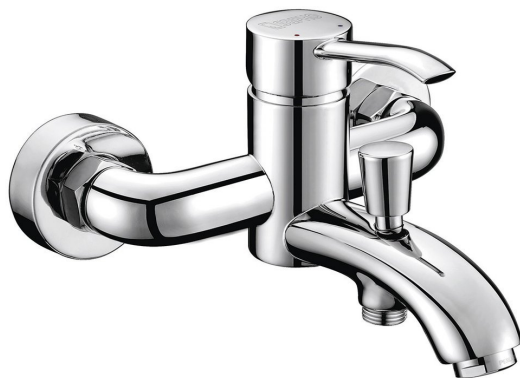

Objednací kód: LK10

Základné informácie

Značka: Sapho

Séria: LUKA

Rozmery

Hĺbka: 189 mm

Vlastnosti

Farba: Chróm

Materiál: Mosadz

Tvar: Kruhové

Inštalácia: Nástenná 150 mm

Druh ovládania: Páka

Druh prepínača na sprchu: Tlakový s aretáciou

Priemer kartuše: 35 mm

Hmotnosť / ks: 2.12 kg

Balenie: 1 ks

Záruka: 6 rokov

Náhradné diely

NEOPERL perlátor s naklápacím sitkom, vonkajší závit M24x1, chróm (Objednací kód: AERGIR)

Náhradná kartuša, priemer 35mm (Objednací kód: 521601)

Perlátor vonkajší závit M24x1, chróm (Objednací kód: 3070.200)

NEOPERL perlátor na úsporu vody 3,8 l/min, externý závit M24x1, chróm (Objednací kód: 3073.103)

NEOPERL perlátor Anticalc, vonkajší závit M24x1, chróm (Objednací kód: AER1G)

NEOPERL perlátor na úsporu vody 6 l/min, externý závit M24x1, chróm (Objednací kód: 3073.106)