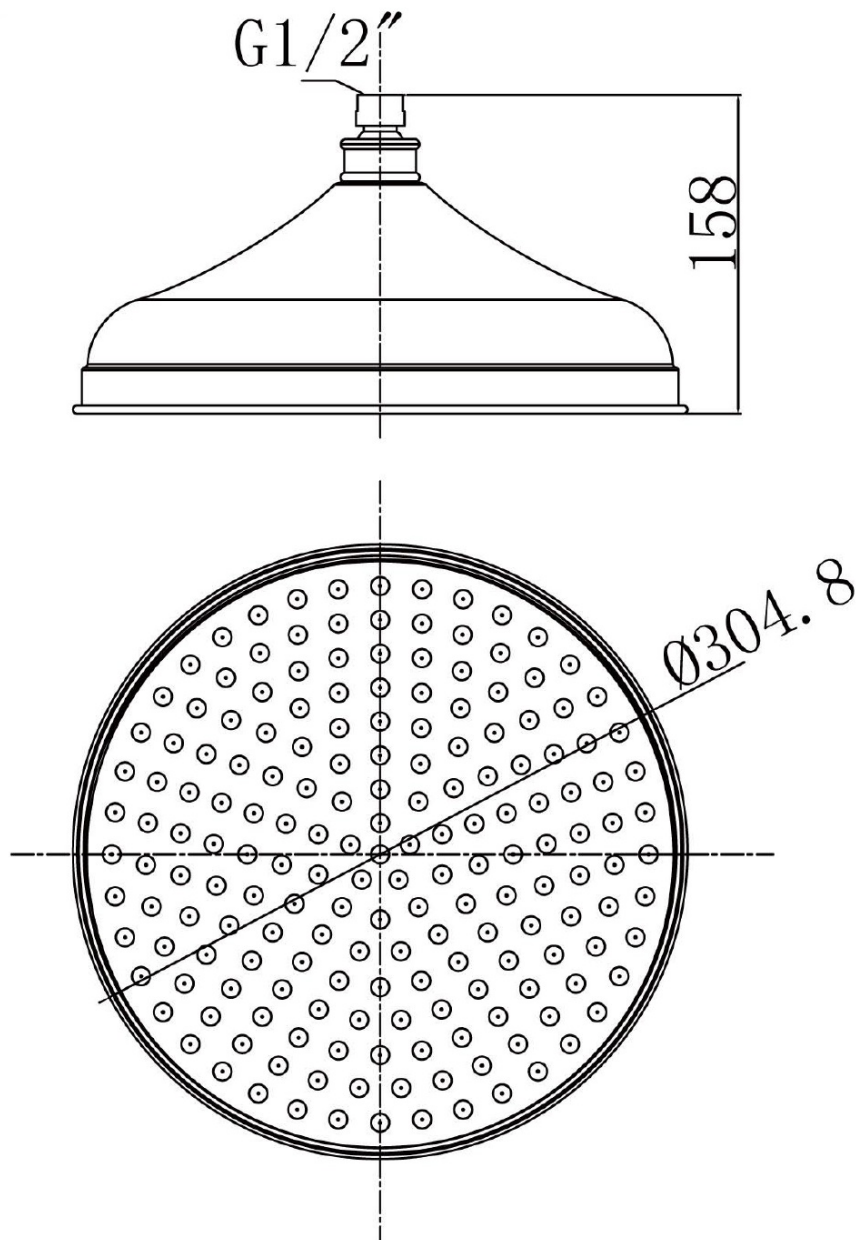

Technický list

181pcs nozzles